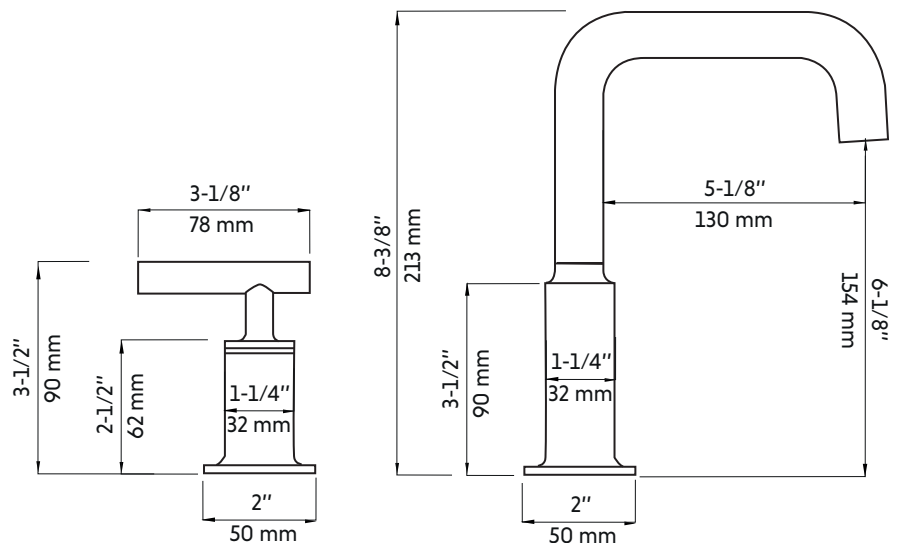

ROMERO

Agua

Robinet de lavabo à 2 poignés chrome
2 handle chrome lavatory faucet

Product box:
41 X 17 X 3 inch. / 5 lbs
36 X 42 X 7 cm / 3 kg

Caractéristiques:

- Fabriqué en laiton massif
- Résistant à la corrosion
- Conduites d'alimentation flexibles avec raccords à compression 3/8" ou 9/16"
- Cartouche en céramique
- Installation à 3 trous
- Débit maximum: 5.7L / min (1.5 gpm) à 60 psi

Features:

- Made of solid brass
- Corrosion resistant
- Flexible supply lines with 3/8" or 9/16" compression fittings
- Ceramic cartridge
- 3-hole installation
- Maximum flow rate: 5.7 L / min (1.5 gpm) à 60 psi

* Ces dimensions de fixations sont en pouce ou en millimètres et peuvent varier de $\pm 1/4"$ (6 mm). Le dessin n'est pas à l'échelle. Ces dimensions peuvent être changées à la discrétion du fabricant. Aucune responsabilité n'est assumée.
* All dimensions are in inches or millimeters and may vary from $\pm 1/4"$ (6 mm). Illustrations are not drawn to scale. Dimensions may vary. These dimensions may be changed at the discretion of the manufacturer. No responsibility is assumed.