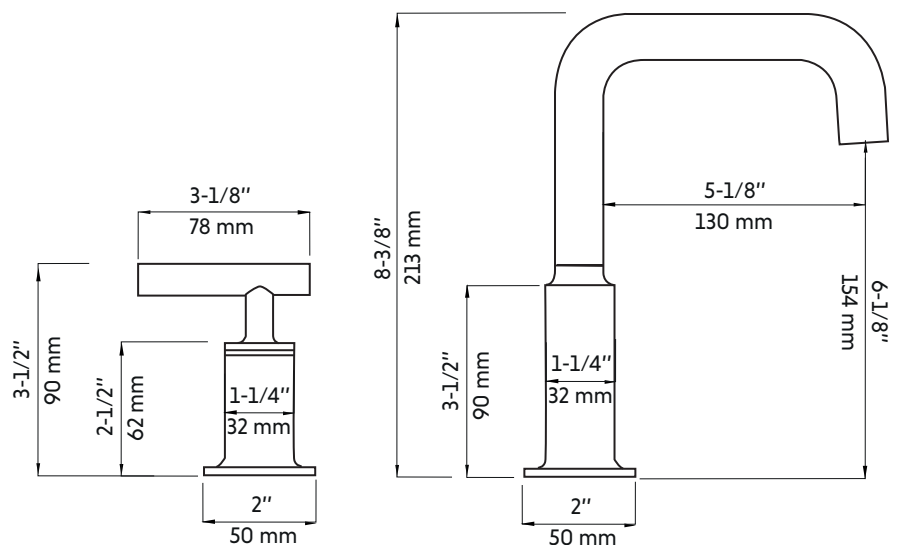

## Caractéristiques:

- Fabriqué en laiton massif
- Résistant à la corrosion
- Conduites d'alimentation flexibles avec raccords à compression 3/8" ou 9/16"
- Cartouche en céramique
- Installation à 3 trous
- Débit maximum: 5.7L / min (1.5 gpm) à 60 psi

## Features:

- Made of solid brass
- Corrosion resistant
- Flexible supply lines with 3/8" or 9/16" compression fittings
- Ceramic cartridge
- 3-hole installation
- Maximum flow rate: 5.7 L / min (1.5 gpm) à 60 psi

\* Ces dimensions de fixations sont en pouce ou en millimètres et peuvent varier de  $\pm 1/4"$  (6 mm). Le dessin n'est pas à l'échelle. Ces dimensions peuvent être changées à la discrétion du fabricant. Aucune responsabilité n'est assumée.  
\* All dimensions are in inches or millimeters and may vary from  $\pm 1/4"$  (6 mm). Illustrations are not drawn to scale. Dimensions may vary. These dimensions may be changed at the discretion of the manufacturer. No responsibility is assumed.