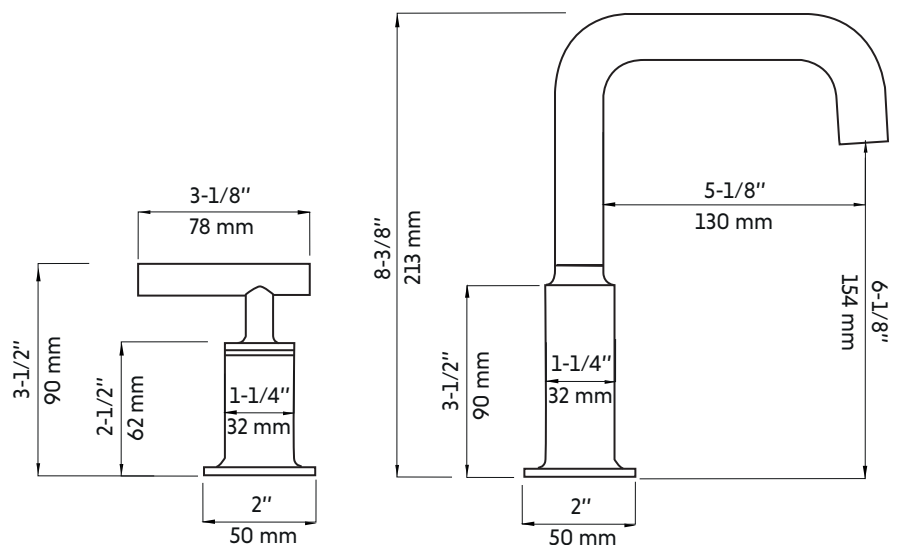

ROMERO-GD

Agua

Robinet de lavabo à 2 poignés or brossé
2 handle brushed brass (gold) lavatory faucet

Product box:
41 X 17 X 3 inch. / 5 lbs
36 X 42 X 7 cm / 3 kg

Caractéristiques:

- Fabriqué en laiton massif
- Résistant à la corrosion
- Conduites d'alimentation flexibles avec raccords à compression 3/8" ou 9/16"
- Cartouche en céramique
- Installation à 3 trous
- Débit maximum: 5.7L / min (1.5 gpm) à 60 psi

Features:

- Made of solid brass
- Corrosion resistant
- Flexible supply lines with 3/8" or 9/16" compression fittings
- Ceramic cartridge
- 3-hole installation
- Maximum flow rate: 5.7 L / min (1.5 gpm) à 60 psi

* Ces dimensions de fixations sont en pouce ou en millimètres et peuvent varier de $\pm 1/4"$ (6 mm). Le dessin n'est pas à l'échelle. Ces dimensions peuvent être changées à la discrétion du fabricant. Aucune responsabilité n'est assumée.

* All dimensions are in inches or millimeters and may vary from $\pm 1/4"$ (6 mm). Illustrations are not drawn to scale. Dimensions may vary. These dimensions may be changed at the discretion of the manufacturer. No responsibility is assumed.