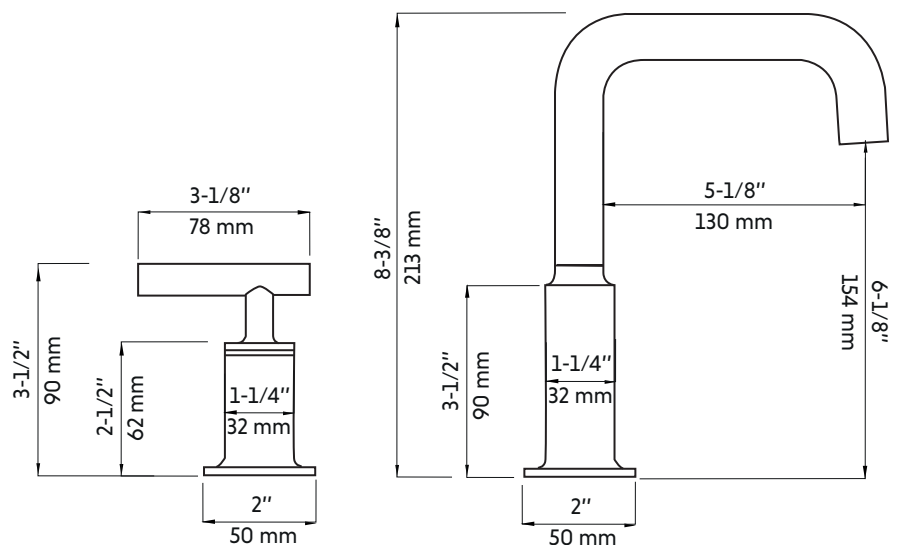

ROMERO-BN

Agua

Robinet de lavabo à 2 poignés nickel brossé
2 handle brushed nickel lavatory faucet

Product box:
41 X 17 X 3 inch. / 5 lbs
36 X 42 X 7 cm / 3 kg

Caractéristiques:

- Fabriqué en laiton massif
- Résistant à la corrosion
- Conduites d'alimentation flexibles avec raccords à compression 3/8" ou 9/16"
- Cartouche en céramique
- Installation à 3 trous
- Débit maximum: 5.7L / min (1.5 gpm) à 60 psi

Features:

- Made of solid brass
- Corrosion resistant
- Flexible supply lines with 3/8" or 9/16" compression fittings
- Ceramic cartridge
- 3-hole installation
- Maximum flow rate: 5.7 L / min (1.5 gpm) à 60 psi

* Ces dimensions de fixations sont en pouce ou en millimètres et peuvent varier de $\pm 1/4"$ (6 mm). Le dessin n'est pas à l'échelle. Ces dimensions peuvent être changées à la discrétion du fabricant. Aucune responsabilité n'est assumée.
* All dimensions are in inches or millimeters and may vary from $\pm 1/4"$ (6 mm). Illustrations are not drawn to scale. Dimensions may vary. These dimensions may be changed at the discretion of the manufacturer. No responsibility is assumed.