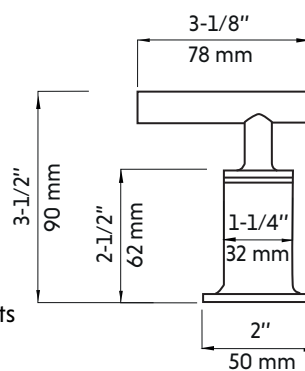

ROMERO-BK

Agua

Robinet de lavabo à 2 poignées noir mat
2 handle matte black lavatory faucet

Product box:
41 X 17 X 3 inch. / 5 lbs
36 X 42 X 7 cm / 3 kg

Caractéristiques:

- Fabriqué en laiton massif
- Résistant à la corrosion
- Conduites d'alimentation flexibles avec raccords à compression 3/8" ou 9/16"
- Cartouche en céramique
- Installation à 3 trous
- Débit maximum: 5.7L / min (1.5 gpm) à 60 psi

Features:

- Made of solid brass
- Corrosion resistant
- Flexible supply lines with 3/8" or 9/16" compression fittings
- Ceramic cartridge
- 3-hole installation
- Maximum flow rate: 5.7 L / min (1.5 gpm) à 60 psi

CUPC (ASME A112.18.1) and CSA (B125.1-18)

* Ces dimensions de fixations sont en pouce ou en millimètres et peuvent varier de $\pm 1/4"$ (6 mm). Le dessin n'est pas à l'échelle. Ces dimensions peuvent être changées à la discrétion du fabricant. Aucune responsabilité n'est assumée.
* All dimensions are in inches or millimeters and may vary from $\pm 1/4"$ (6 mm). Illustrations are not drawn to scale. Dimensions may vary. These dimensions may be changed at the discretion of the manufacturer. No responsibility is assumed.