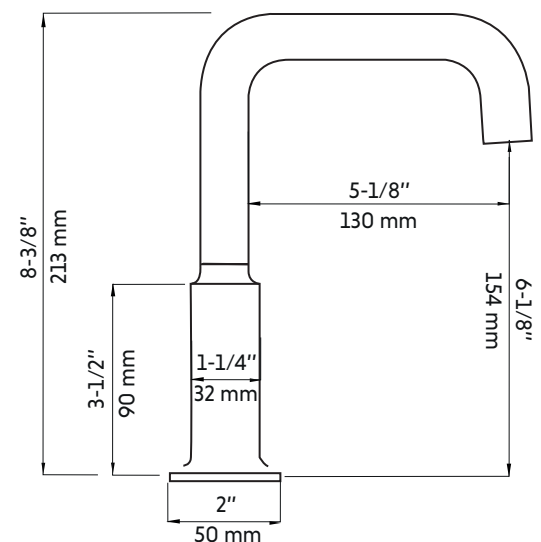

ROMERO-BK

Agua

Robinet de lavabo à 2 poignées noir mat
2 handle matte black lavatory faucet

Product box:
41 X 17 X 3 inch. / 5 lbs
36 X 42 X 7 cm / 3 kg

Caractéristiques:

- Fabriqué en laiton massif
- Résistant à la corrosion
- Conduites d'alimentation flexibles avec raccords à compression 3/8" ou 9/16"
- Cartouche en céramique
- Installation à 3 trous
- Débit maximum: 5.7L / min (1.5 gpm) à 60 psi

Features:

- Made of solid brass
- Corrosion resistant
- Flexible supply lines with 3/8" or 9/16" compression fittings
- Ceramic cartridge
- 3-hole installation
- Maximum flow rate: 5.7 L / min (1.5 gpm) à 60 psi

CUPC (ASME A112.18.1) and CSA (B125.1-18)

* Ces dimensions de fixations sont en pouce ou en millimètres et peuvent varier de $\pm 1/4"$ (6 mm). Le dessin n'est pas à l'échelle. Ces dimensions peuvent être changées à la discrétion du fabricant. Aucune responsabilité n'est assumée.
* All dimensions are in inches or millimeters and may vary from $\pm 1/4"$ (6 mm). Illustrations are not drawn to scale. Dimensions may vary. These dimensions may be changed at the discretion of the manufacturer. No responsibility is assumed.