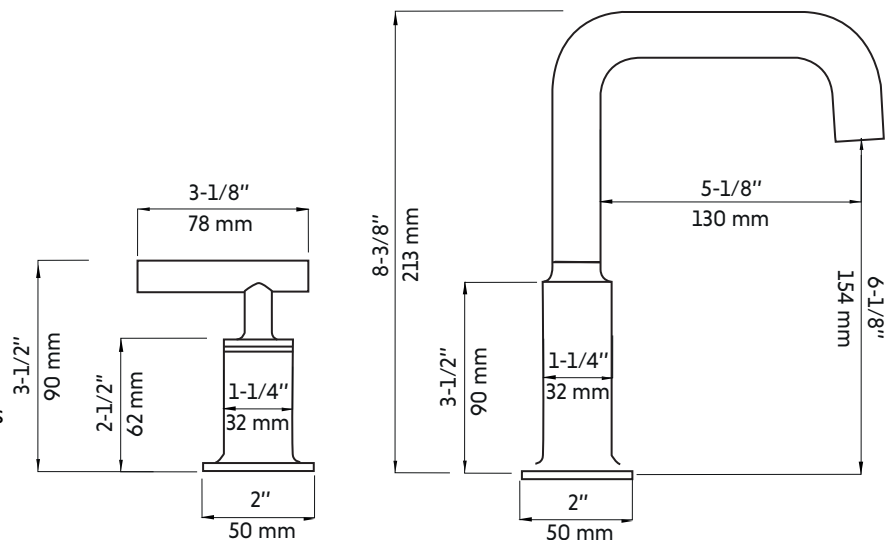

ROMERO-BK

Agua

Robinet de lavabo à 2 poignées noir mat
2 handle matte black lavatory faucet

Product box:
41 X 17 X 3 inch. / 5 lbs
36 X 42 X 7 cm / 3 kg

Caractéristiques:

- Fabriqué en laiton massif
- Résistant à la corrosion
- Conduites d'alimentation flexibles avec raccords à compression 3/8" ou 9/16"
- Cartouche en céramique
- Installation à 3 trous
- Débit maximum: 5.7L / min (1.5 gpm) à 60 psi

Features:

- Made of solid brass
- Corrosion resistant
- Flexible supply lines with 3/8" or 9/16" compression fittings
- Ceramic cartridge
- 3-hole installation
- Maximum flow rate: 5.7 L / min (1.5 gpm) à 60 psi

* Ces dimensions de fixations sont en pouce ou en millimètres et peuvent varier de $\pm 1/4"$ (6 mm). Le dessin n'est pas à l'échelle. Ces dimensions peuvent être changées à la discrétion du fabricant. Aucune responsabilité n'est assumée.
* All dimensions are in inches or millimeters and may vary from $\pm 1/4"$ (6 mm). Illustrations are not drawn to scale. Dimensions may vary. These dimensions may be changed at the discretion of the manufacturer. No responsibility is assumed.