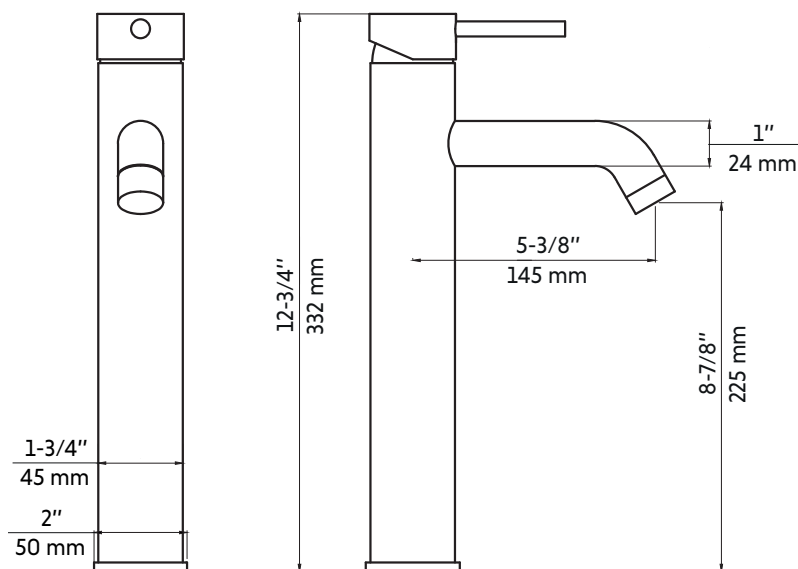

ROMANOS-W

Agua

Robinet de lavabo blanc mat
Matte white lavatory faucet

Product box:
16 X 10 X 3 inch. / 5 lbs
41 X 25 X 8 cm / 2 kg

Caractéristiques:

- Construction en laiton massif
- Installation monotrou
- Poignée unique pour simplifier le contrôle
- Résistant à la corrosion
- Cartouche en céramique
- Système de pression équilibrée
- Connexion avec des tuyaux 3/8"
- Pression: 1.98 gpm max, 60psi

Features:

- Solid brass construction
- Single hole installation
- Single handle to simplify control
- Corrosion resistant
- Ceramic cartridge
- Pressure regulating system
- Connects with 3/8" hoses
- Pressure: 1.98 gpm max, 60psi

* Ces dimensions de fixations sont en pouce ou en millimètres et peuvent varier de $\pm 1/4$ " (6 mm). Le dessin n'est pas à l'échelle. Ces dimensions peuvent être changées à la discrétion du fabricant. Aucune responsabilité n'est assumée.

* All dimensions are in inches or millimeters and may vary from $\pm 1/4$ " (6 mm). Illustrations are not drawn to scale. Dimensions may vary. These dimensions may be changed at the discretion of the manufacturer. No responsibility is assumed.