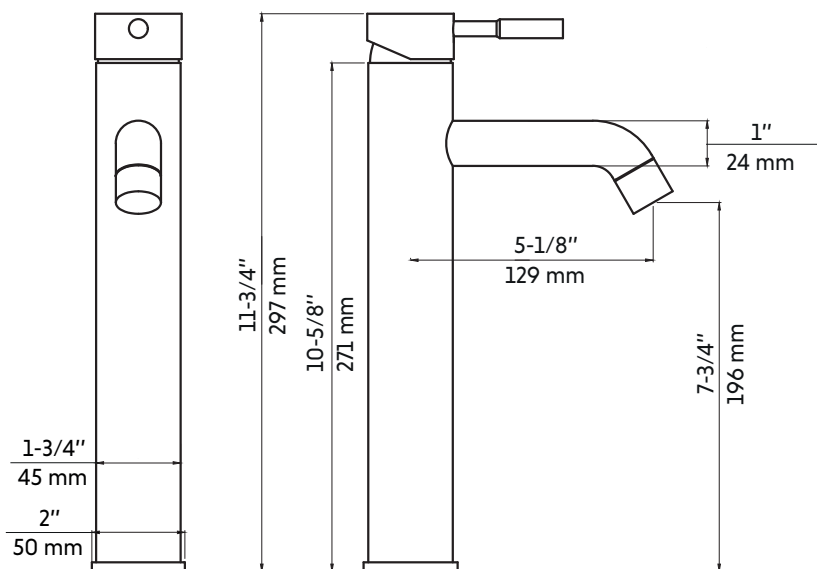

ROMANOS-II-GD

Agua

Robinet de lavabo or brossé

Brushed brass (gold) lavatory faucet

Product box:
17 X 9 X 3 inch. / 3 lbs
42 X 22 X 8 cm / 1 kg

Caractéristiques:

- Construction en laiton massif
- Installation monotrou
- Poignée unique pour simplifier le contrôle
- Résistant à la corrosion
- Cartouche en céramique
- Système de pression équilibrée
- Connexion avec des tuyaux 3/8"
- Pression: 1.98 gpm max, 60psi

Features:

- Solid brass construction
- Single hole installation
- Single handle to simplify control
- Corrosion resistant
- Ceramic cartridge
- Pressure regulating system
- Connects with 3/8" hoses
- Pressure: 1.98 gpm max, 60psi

* Ces dimensions de fixations sont en pouce ou en millimètres et peuvent varier de $\pm 1/4$ " (6 mm). Le dessin n'est pas à l'échelle. Ces dimensions peuvent être changées à la discrétion du fabricant. Aucune responsabilité n'est assumée.
* All dimensions are in inches or millimetres and may vary from $\pm 1/4$ " (6 mm). Illustrations are not drawn to scale. Dimensions may vary. These dimensions may be changed at the discretion of the manufacturer. No responsibility is assumed.