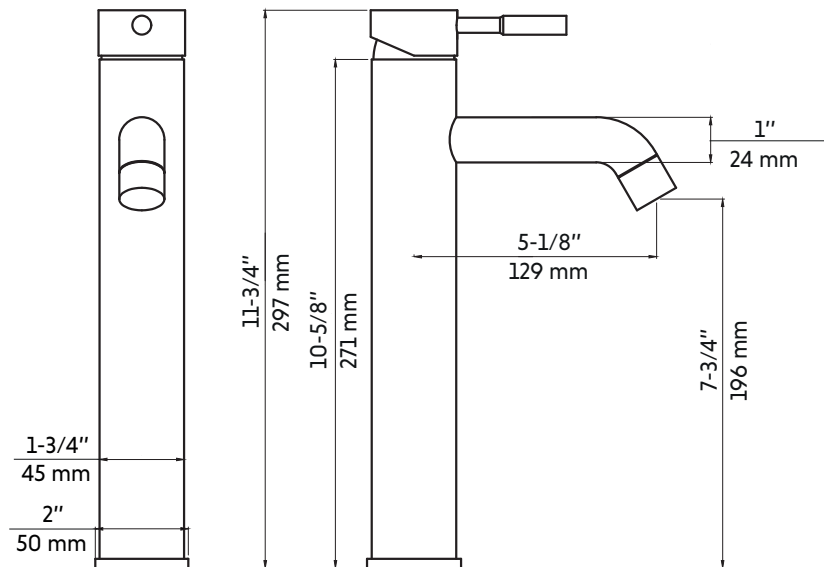

ROMANOS-II

Agua

Robinet de lavabo noir mat
Matte black lavatory faucet

Product box:
17 X 9 X 3 inch. / 3 lbs
42 X 22 X 8 cm / 1 kg

Caractéristiques:

- Construction en laiton massif
- Installation monotrou
- Poignée unique pour simplifier le contrôle
- Résistant à la corrosion
- Cartouche en céramique
- Système de pression équilibrée
- Connexion avec des tuyaux 3/8"
- Pression: 1.98 gpm max, 60psi

Features:

- Solid brass construction
- Single hole installation
- Single handle to simplify control
- Corrosion resistant
- Ceramic cartridge
- Pressure regulating system
- Connects with 3/8" hoses
- Pressure: 1.98 gpm max, 60psi

* Ces dimensions de fixations sont en pouce ou en millimètres et peuvent varier de $\pm 1/4''$ (6 mm). Le dessin n'est pas à l'échelle. Ces dimensions peuvent être changées à la discrétion du fabricant. Aucune responsabilité n'est assumée.

* All dimensions are in inches or millimetres and may vary from $\pm 1/4''$ (6 mm). Illustrations are not drawn to scale. Dimensions may vary. These dimensions may be changed at the discretion of the manufacturer. No responsibility is assumed.