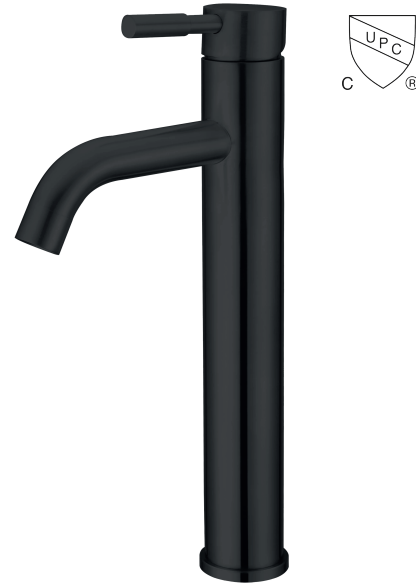

ROMANOS-II

Agua

Robinet de lavabo noir mat
Matte black lavatory faucet

Product box:
17 X 9 X 3 inch. / 3 lbs
42 X 22 X 8 cm / 1 kg

Caractéristiques:

- Construction en laiton massif
- Installation monotrou
- Poignée unique pour simplifier le contrôle
- Résistant à la corrosion
- Cartouche en céramique
- Système de pression équilibrée
- Connexion avec des tuyaux 3/8"
- Pression: 1.98 gpm max, 60psi

Finis disponible:

- Chrome: Romanos-II
- Noir mat: Romanos-II-bk
- Or brossé: Romanos-II-gd

Garanties et certifications:

- Le modèle sélectionné satisfait ou surpasse les exigences suivantes : Certification CSA (B125.1-18) et CUPC (ASME A112.18.1)
- Cartouche garantie à vie
- Fini noir mat garanti 15 ans

Features:

- Solid brass construction
- Single hole installation
- Single handle to simplify control
- Corrosion resistant
- Ceramic cartridge
- Pressure regulating system
- Connects with 3/8" hoses
- Pressure: 1.98 gpm max, 60psi

Available finishes:

- Chrome: Romanos-II
- Matte black: Romanos-II-bk
- Brushed brass (gold): Romanos-II-gd

Warranty and certifications:

- The selected model satisfies or surpasses the following requirements: CSA (B125.1-18) and CUPC (ASME A112.18.1) certification
- Life warranty on cartridge
- 15-year warranty on matte black finish