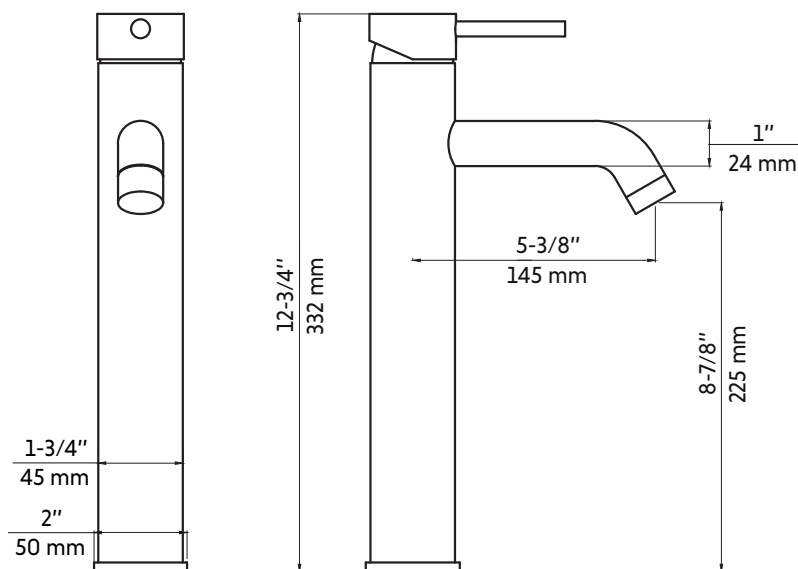

ROMANOS-BK

Agua

Robinet de lavabo noir mat
Matte black lavatory faucet

Product box:
16 X 10 X 3 inch. / 5 lbs
41 X 25 X 8 cm / 2 kg

Caractéristiques:

- Construction en laiton massif
- Installation monotrou
- Poignée unique pour simplifier le contrôle
- Résistant à la corrosion
- Cartouche en céramique
- Système de pression équilibrée
- Connexion avec des tuyaux 3/8"
- Pression: 1.98 gpm max, 60psi

Features:

- Solid brass construction
- Single hole installation
- Single handle to simplify control
- Corrosion resistant
- Ceramic cartridge
- Pressure regulating system
- Connects with 3/8" hoses
- Pressure: 1.98 gpm max, 60psi

* Ces dimensions de fixations sont en pouce ou en millimètres et peuvent varier de $\pm 1/4"$ (6 mm). Le dessin n'est pas à l'échelle. Ces dimensions peuvent être changées à la discrétion du fabricant. Aucune responsabilité n'est assumée.

* All dimensions are in inches or millimetres and may vary from $\pm 1/4"$ (6 mm). Illustrations are not drawn to scale. Dimensions may vary. These dimensions may be changed at the discretion of the manufacturer. No responsibility is assumed.