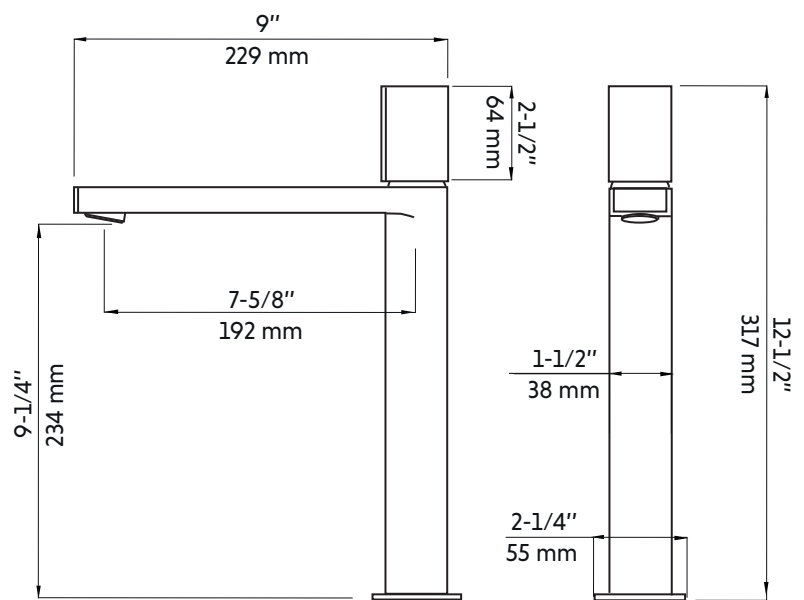

ROMAN

Agua

Robinet de lavabo noir mat
Matte black lavatory faucet

Product box:
9 X 10 X 4 inch. / 4 lbs
40 X 26 X 7 cm / 4 kg

Caractéristiques:

- Construction en laiton massif
- Installation monotrou
- Poignée unique pour simplifier le contrôle
- Résistant à la corrosion
- Cartouche en céramique
- Système de pression équilibrée
- Connexion avec des tuyaux 3/8"
- Pression: 1.54 gpm max, 60psi

Features:

- Solid brass construction
- Single hole installation
- Single handle to simplify control
- Corrosion resistant
- Ceramic cartridge
- Pressure regulating system
- Connects with 3/8" hoses
- Pressure: 1.54 gpm max, 60psi

* Ces dimensions de fixations sont en pouce ou en millimètres et peuvent varier de $\pm 1/4''$ (6 mm). Le dessin n'est pas à l'échelle. Ces dimensions peuvent être changées à la discrétion du fabricant. Aucune responsabilité n'est assumée.

* All dimensions are in inches or millimeters and may vary from $\pm 1/4''$ (6 mm). Illustrations are not drawn to scale. Dimensions may vary. These dimensions may be changed at the discretion of the manufacturer. No responsibility is assumed.