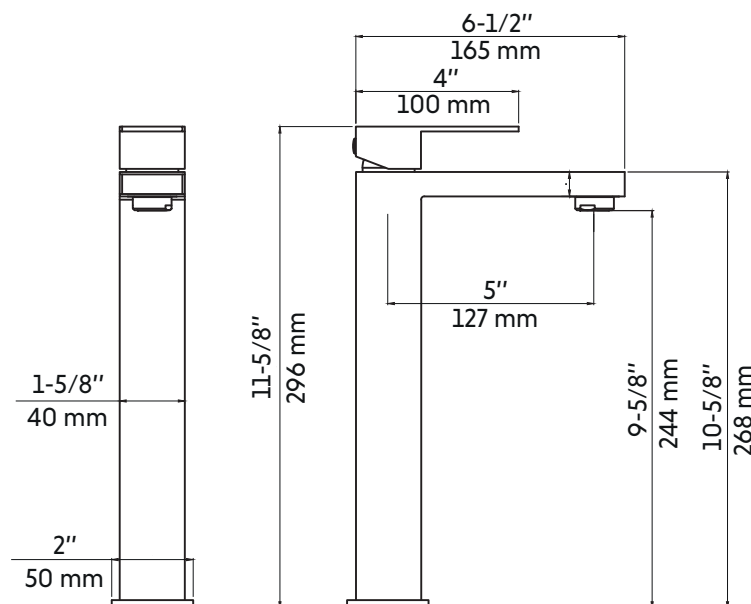

ROBERTO-BK

Agua

Robinet de lavabo noir mat

Matte black lavatory faucet

Product box:
16 X 10 X 3 inch. / 5 lbs
41 X 25 X 8 cm / 2 kg

Caractéristiques:

- Construction en laiton massif
- Installation monotrou
- Poignée unique pour simplifier le contrôle
- Résistant à la corrosion
- Cartouche en céramique
- Système de pression équilibrée
- Connexion avec des tuyaux 3/8"
- Pression: 1.84 gpm max, 60psi

Features:

- Solid brass construction
- Single hole installation
- Single handle to simplify control
- Corrosion resistant
- Ceramic cartridge
- Pressure regulating system
- Connects with 3/8" hoses
- Pressure: 1.84 gpm max, 60psi

* Ces dimensions de fixations sont en pouce ou en millimètres et peuvent varier de $\pm 1/4"$ (6 mm). Le dessin n'est pas à l'échelle. Ces dimensions peuvent être changées à la discrétion du fabricant. Aucune responsabilité n'est assumée.

* All dimensions are in inches or millimetres and may vary from $\pm 1/4"$ (6 mm). Illustrations are not drawn to scale. Dimensions may vary. These dimensions may be changed at the discretion of the manufacturer. No responsibility is assumed.