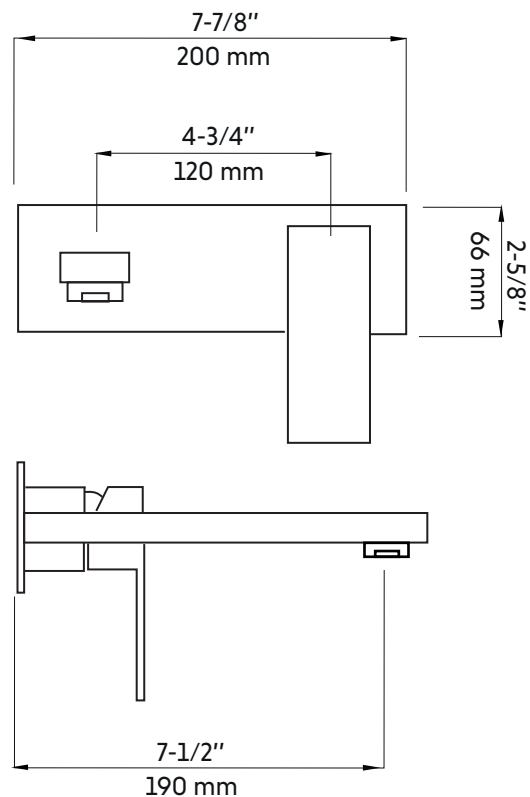

RICCARDO-GD

Agua

Robinet de lavabo mural or brossé
Brushed brass (gold) wall mounted lavatory faucet

Product box:
9 X 7 X 6 inch. / 6 lbs
24 X 18 X 15 cm / 3 kg

Caractéristiques:

- Construction en laiton massif
- Installation murale
- Poignée unique pour simplifier le contrôle
- Résistant à la corrosion
- Cartouche en céramique
- Système de pression équilibrée
- Connexion avec des tuyaux 1/2"
- Pression: 1.71 gpm max, 60psi

Features:

- Solid brass construction
- Wall mounted installation
- Single handle to simplify control
- Corrosion resistant
- Ceramic cartridge
- Pressure regulating system
- Connects with 1/2" hoses
- Pressure: 1.71 gpm max, 60psi

* Ces dimensions de fixations sont en pouce ou en millimètres et peuvent varier de $\pm 1/4"$ (6 mm). Le dessin n'est pas à l'échelle. Ces dimensions peuvent être changées à la discrétion du fabricant. Aucune responsabilité n'est assumée.

* All dimensions are in inches or millimeters and may vary from $\pm 1/4"$ (6 mm). Illustrations are not drawn to scale. Dimensions may vary. These dimensions may be changed at the discretion of the manufacturer. No responsibility is assumed.