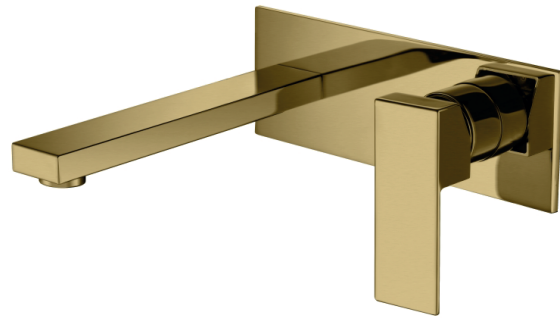

RICCARDO-GD

Agua

Robinet de lavabo mural or brossé
Brushed brass (gold) wall mounted lavatory faucet

Product box:
9 X 7 X 6 inch. / 6 lbs
24 X 18 X 15 cm / 3 kg

Caractéristiques:

- Construction en laiton massif
- Installation murale
- Poignée unique pour simplifier le contrôle
- Résistant à la corrosion
- Cartouche en céramique
- Système de pression équilibrée
- Connexion avec des tuyaux 1/2"
- Pression: 1.71 gpm max, 60psi

Finis disponible:

- Chrome: RICCARDO
- Noir mat: RICCARDO-BK
- Or brossé: RICCARDO-GD

Garanties et certifications:

- Cartouche garantie à vie
- Fini or brossé garanti 15 ans
- Le modèle sélectionné satisfait ou surpasse les exigences suivantes:
  CSA (B125.1-18) et CUPC (ASME A112.18.1)

Features:

- Solid brass construction
- Wall mounted installation
- Single handle to simplify control
- Corrosion resistant
- Ceramic cartridge
- Pressure regulating system
- Connects with 1/2" hoses
- Pressure: 1.71 gpm max, 60psi

Available finishes:

- Chrome: RICCARDO
- Matte black: RICCARDO-BK
- Brushed brass (gold): RICCARDO-GD

Warranty and certifications:

- Life warranty on cartridge
- 15-year warranty on brushed brass (gold) finish
- The selected model satisfies or surpasses the following requirements: CSA (B125.1-18) and CUPC (ASME A112.18.1)

* Ces dimensions de fixations sont en pouce ou en millimètres et peuvent varier de $\pm 1/4"$ (6 mm). Le dessin n'est pas à l'échelle. Ces dimensions peuvent être changées à la discrétion du fabricant. Aucune responsabilité n'est assumée.

* All dimensions are in inches or millimeters and may vary from $\pm 1/4"$ (6 mm). Illustrations are not drawn to scale. Dimensions may vary. These dimensions may be changed at the discretion of the manufacturer. No responsibility is assumed.