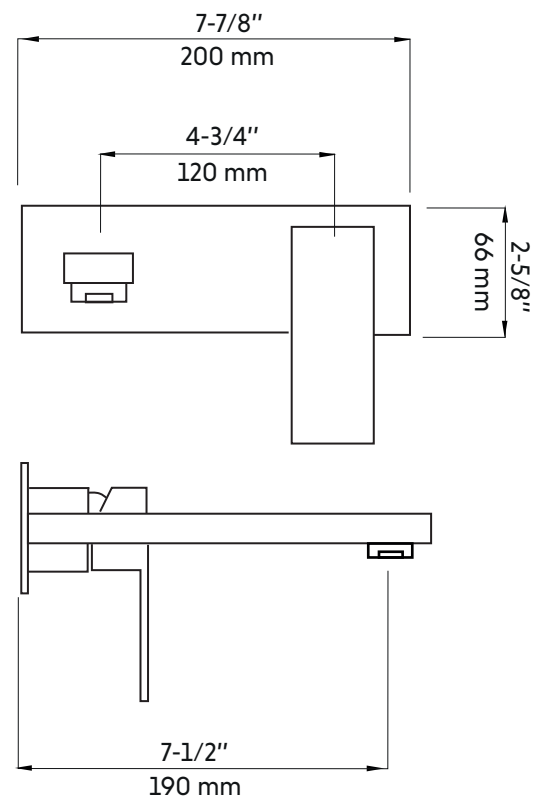

RICCARDO-BK

Agua

Robinet de lavabo mural noir mat

Matte black wall mounted lavatory faucet

Product box:
9 X 7 X 6 inch. / 6 lbs
24 X 18 X 15 cm / 3 kg

Caractéristiques:

- Construction en laiton massif
- Installation murale
- Poignée unique pour simplifier le contrôle
- Résistant à la corrosion
- Cartouche en céramique
- Système de pression équilibrée
- Connexion avec des tuyaux 1/2"
- Pression: 1.71 gpm max, 60psi

Features:

- Solid brass construction
- Wall mounted installation
- Single handle to simplify control
- Corrosion resistant
- Ceramic cartridge
- Pressure regulating system
- Connects with 1/2" hoses
- Pressure: 1.71 gpm max, 60psi

* Ces dimensions de fixations sont en pouce ou en millimètres et peuvent varier de $\pm 1/4$ " (6 mm). Le dessin n'est pas à l'échelle. Ces dimensions peuvent être changées à la discrétion du fabricant. Aucune responsabilité n'est assumée.
* All dimensions are in inches or millimetres and may vary from $\pm 1/4$ " (6 mm). Illustrations are not drawn to scale. Dimensions may vary. These dimensions may be changed at the discretion of the manufacturer. No responsibility is assumed.