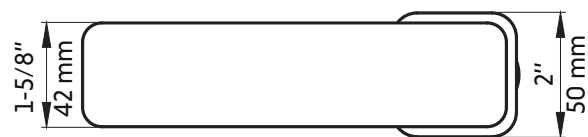

RENATO-BK

Agua

Robinet de lavabo noir mat
Matte black lavatory faucet

Product box:
10 X 9 X 4 inch. / 3 lbs
26 X 22 X 9 cm / 1 kg

Caractéristiques:

- Construction en laiton massif
- Installation monotrou
- Poignée unique pour simplifier le contrôle
- Résistant à la corrosion
- Cartouche en céramique
- Système de pression équilibrée
- Connexion avec des tuyaux 3/8"
- Pression: 1.4 gpm max, 60psi

Features:

- Solid brass construction
- Single hole installation
- Single handle to simplify control
- Corrosion resistant
- Ceramic cartridge
- Pressure regulating system
- Connects with 3/8" hoses
- Pressure: 1.4 gpm max, 60psi

* Ces dimensions de fixations sont en pouce ou en millimètres et peuvent varier de $\pm 1/4"$ (6 mm). Le dessin n'est pas à l'échelle. Ces dimensions peuvent être changées à la discrétion du fabricant. Aucune responsabilité n'est assumée.

* All dimensions are in inches or millimetres and may vary from $\pm 1/4"$ (6 mm). Illustrations are not drawn to scale. Dimensions may vary. These dimensions may be changed at the discretion of the manufacturer. No responsibility is assumed.