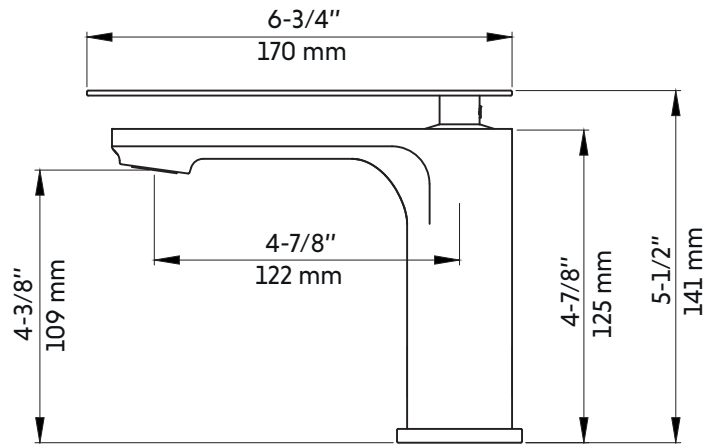

RENATO-BK

Agua

Robinet de lavabo noir mat
Matte black lavatory faucet

Product box:
10 X 9 X 4 inch. / 3 lbs
26 X 22 X 9 cm / 1 kg

Caractéristiques:

- Construction en laiton massif
- Installation monotrou
- Poignée unique pour simplifier le contrôle
- Résistant à la corrosion
- Cartouche en céramique
- Système de pression équilibrée
- Connexion avec des tuyaux 3/8"
- Pression: 1.4 gpm max, 60psi

Features:

- Solid brass construction
- Single hole installation
- Single handle to simplify control
- Corrosion resistant
- Ceramic cartridge
- Pressure regulating system
- Connects with 3/8" hoses
- Pressure: 1.4 gpm max, 60psi

* Ces dimensions de fixations sont en pouce ou en millimètres et peuvent varier de $\pm 1/4"$ (6 mm). Le dessin n'est pas à l'échelle. Ces dimensions peuvent être changées à la discrétion du fabricant. Aucune responsabilité n'est assumée.

* All dimensions are in inches or millimetres and may vary from $\pm 1/4"$ (6 mm). Illustrations are not drawn to scale. Dimensions may vary. These dimensions may be changed at the discretion of the manufacturer. No responsibility is assumed.