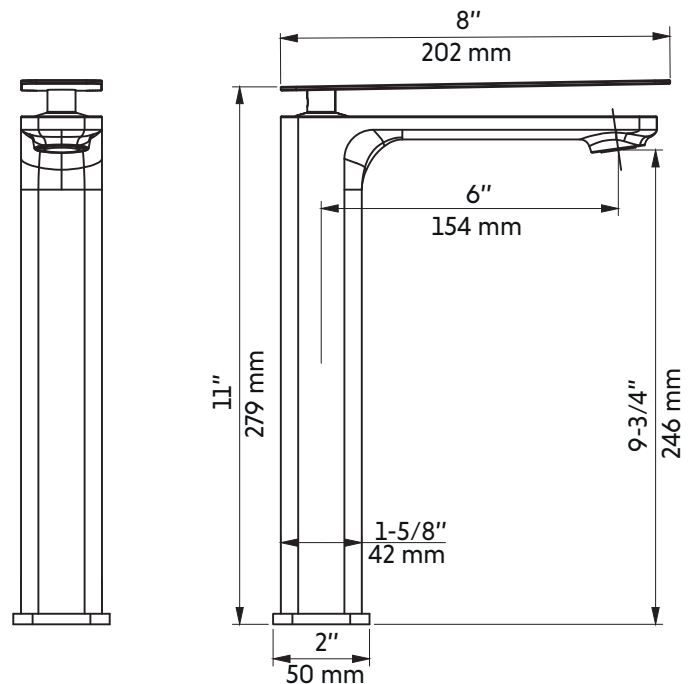

# RENATA-BK

Agua

Robinet de lavabo noir mat  
Matte black lavatory faucet

**Product box:**  
16 X 11 X 3 inch. / 5 lbs  
41 X 27 X 6 cm / 2 kg

## Caractéristiques:

- Construction en laiton massif
- Installation monotrou
- Poignée unique pour simplifier le contrôle
- Résistant à la corrosion
- Cartouche en céramique
- Système de pression équilibrée
- Connexion avec des tuyaux 3/8"
- Pression: 1.2 gpm max, 60psi

## Features:

- Solid brass construction
- Single hole installation
- Single handle to simplify control
- Corrosion resistant
- Ceramic cartridge
- Pressure regulating system
- Connects with 3/8" hoses
- Pressure: 1.2 gpm max, 60psi

\* Ces dimensions de fixations sont en pouce ou en millimètres et peuvent varier de  $\pm 1/4"$  (6 mm). Le dessin n'est pas à l'échelle. Ces dimensions peuvent être changées à la discrétion du fabricant. Aucune responsabilité n'est assumée.  
\* All dimensions are in inches or millimeters and may vary from  $\pm 1/4"$  (6 mm). Illustrations are not drawn to scale. Dimensions may vary. These dimensions may be changed at the discretion of the manufacturer. No responsibility is assumed.