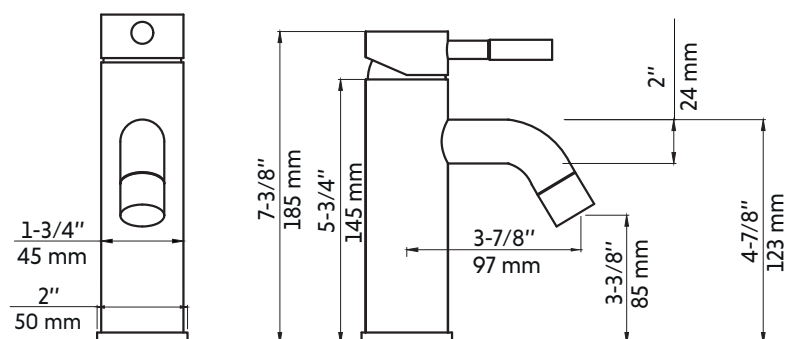

REBECCA

Agua

Robinet de lavabo chrome
Chrome lavatory faucet

Product box:
13 X 7 X 3 inch. / 3 lbs
34 X 17 X 8 cm / 2 kg

Caractéristiques:

- Construction en laiton massif
- Installation monotrou
- Poignée unique pour simplifier le contrôle
- Résistant à la corrosion
- Cartouche en céramique
- Système de pression équilibrée
- Connexion avec des tuyaux 3/8"
- Pression: 1.98 gpm max, 60psi

Features:

- Solid brass construction
- Single hole installation
- Single handle to simplify control
- Corrosion resistant
- Ceramic cartridge
- Pressure regulating system
- Connects with 3/8" hoses
- Pressure: 1.98 gpm max, 60psi

* Ces dimensions de fixations sont en pouce ou en millimètres et peuvent varier de $\pm 1/4"$ (6 mm). Le dessin n'est pas à l'échelle. Ces dimensions peuvent être changées à la discrétion du fabricant. Aucune responsabilité n'est assumée.

* All dimensions are in inches or millimeters and may vary from $\pm 1/4"$ (6 mm). Illustrations are not drawn to scale. Dimensions may vary. These dimensions may be changed at the discretion of the manufacturer. No responsibility is assumed.