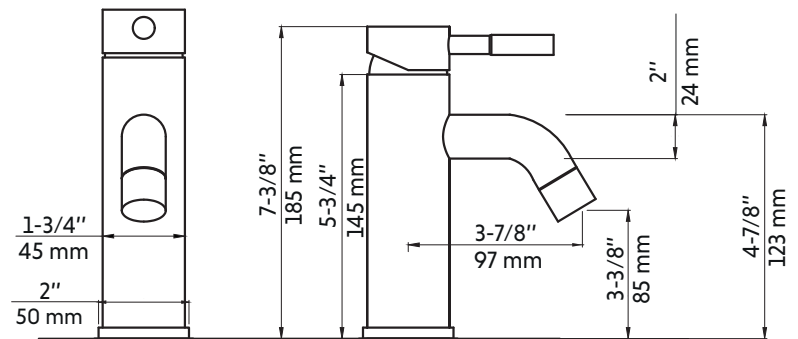

REBECCA-W

Agua

Robinet de lavabo blanc mat
Matte white lavatory faucet

Product box:
13 X 7 X 3 inch. / 3 lbs
34 X 17 X 8 cm / 2 kg

Caractéristiques:

- Construction en laiton massif
- Installation monotrou
- Poignée unique pour simplifier le contrôle
- Résistant à la corrosion
- Cartouche en céramique
- Système de pression équilibrée
- Connexion avec des tuyaux 3/8"
- Pression: 1.98 gpm max, 60psi

Features:

- Solid brass construction
- Single hole installation
- Single handle to simplify control
- Corrosion resistant
- Ceramic cartridge
- Pressure regulating system
- Connects with 3/8" hoses
- Pressure: 1.98 gpm max, 60psi

* Ces dimensions de fixations sont en pouce ou en millimètres et peuvent varier de $\pm 1/4$ " (6 mm). Le dessin n'est pas à l'échelle. Ces dimensions peuvent être changées à la discrétion du fabricant. Aucune responsabilité n'est assumée.

* All dimensions are in inches or millimetres and may vary from $\pm 1/4$ " (6 mm). Illustrations are not drawn to scale. Dimensions may vary. These dimensions may be changed at the discretion of the manufacturer. No responsibility is assumed.