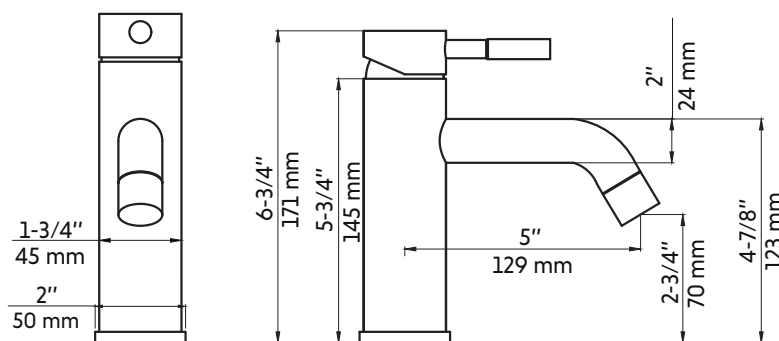

REBECCA-II

Agua

Robinet de lavabo chrome
Chrome lavatory faucet

Product box:
11 X 7 X 3 inch. / 3 lbs
28 X 18 X 8 cm / 1 kg

Caractéristiques:

- Construction en laiton massif
- Installation monotrou
- Poignée unique pour simplifier le contrôle
- Résistant à la corrosion
- Cartouche en céramique
- Système de pression équilibrée
- Connexion avec des tuyaux 3/8"
- Pression: 1.98 gpm max, 60psi

Features:

- Solid brass construction
- Single hole installation
- Single handle to simplify control
- Corrosion resistant
- Ceramic cartridge
- Pressure regulating system
- Connects with 3/8" hoses
- Pressure: 1.98 gpm max, 60psi

* Ces dimensions de fixations sont en pouce ou en millimètres et peuvent varier de $\pm 1/4"$ (6 mm). Le dessin n'est pas à l'échelle. Ces dimensions peuvent être changées à la discrétion du fabricant. Aucune responsabilité n'est assumée.

* All dimensions are in inches or millimeters and may vary from $\pm 1/4"$ (6 mm). Illustrations are not drawn to scale. Dimensions may vary. These dimensions may be changed at the discretion of the manufacturer. No responsibility is assumed.