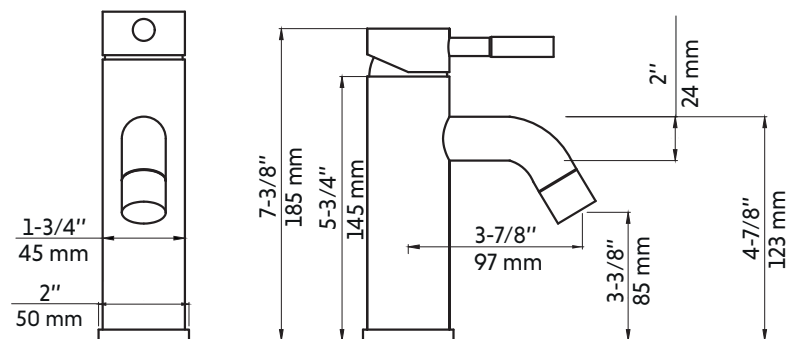

REBECCA-BK

Agua

Robinet de lavabo noir mat
Matte black lavatory faucet

Product box:
13 X 7 X 3 inch. / 3 lbs
34 X 17 X 8 cm / 2 kg

Caractéristiques:

- Construction en laiton massif
- Installation monotrou
- Poignée unique pour simplifier le contrôle
- Résistant à la corrosion
- Cartouche en céramique
- Système de pression équilibrée
- Connexion avec des tuyaux 3/8"
- Pression: 1.98 gpm max, 60psi

Features:

- Solid brass construction
- Single hole installation
- Single handle to simplify control
- Corrosion resistant
- Ceramic cartridge
- Pressure regulating system
- Connects with 3/8" hoses
- Pressure: 1.98 gpm max, 60psi

* Ces dimensions de fixations sont en pouce ou en millimètres et peuvent varier de $\pm 1/4$ " (6 mm). Le dessin n'est pas à l'échelle. Ces dimensions peuvent être changées à la discrétion du fabricant. Aucune responsabilité n'est assumée.

* All dimensions are in inches or millimetres and may vary from $\pm 1/4$ " (6 mm). Illustrations are not drawn to scale. Dimensions may vary. These dimensions may be changed at the discretion of the manufacturer. No responsibility is assumed.