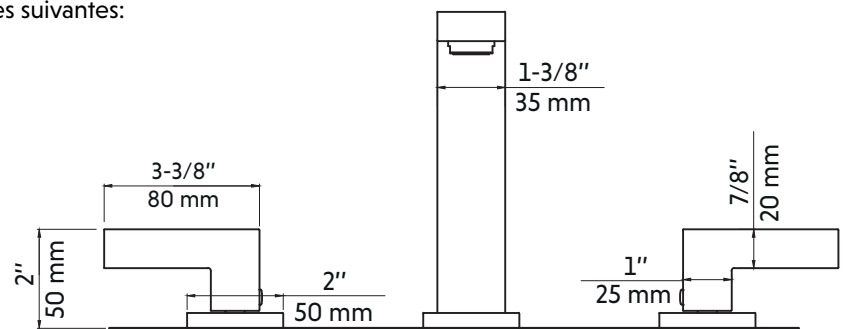

## Features:

- Solid brass construction
- 3-hole installation
- Corrosion resistant
- Ceramic cartridge
- Pressure regulating system
- Connects with 3/8" hoses

\* Ces dimensions de fixations sont en pouce ou en millimètres et peuvent varier de  $\pm 1/4$ " (6 mm). Le dessin n'est pas à l'échelle. Ces dimensions peuvent être changées à la discrétion du fabricant. Aucune responsabilité n'est assumée.  
\* All dimensions are in inches or millimetres and may vary from  $\pm 1/4$ " (6 mm). Illustrations are not drawn to scale. Dimensions may vary. These dimensions may be changed at the discretion of the manufacturer. No responsibility is assumed.