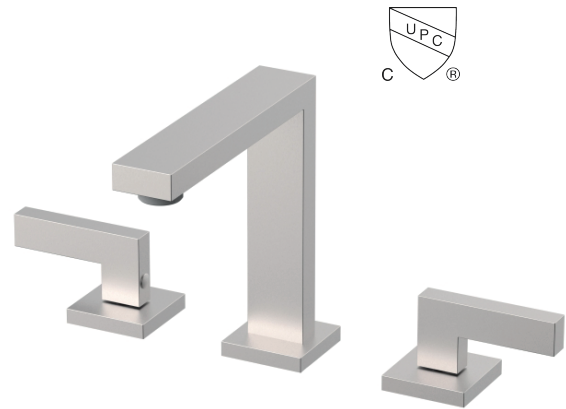

RAMIREZ-BN

Agua

Robinet de lavabo nickel brossé à 2 poignées
2 handles brushed nickel lavatory faucet

Product box:
14 X 17 X 3 inch. / 5 lbs
36 X 42 X 7 cm / 3 kg

Caractéristiques:

- Construction en laiton massif
- Installation 3 trous
- Résistant à la corrosion
- Cartouche en céramique
- Système de pression équilibrée
- Connexion avec des tuyaux 3/8"

Finis disponible:

- Chrome: RAMIREZ
- Nickel brossé: RAMIREZ-BN
- Noir mat: RAMIREZ-BK
- Or brossé: RAMIREZ-GD

Garanties et certifications:

- Cartouche garantie à vie
- Fini nickel brossé garanti 15 ans
- Le modèle sélectionné satisfait ou surpasse les exigences suivantes:
  CSA (B125.1-18) et CUPC (ASME A112.18.1)

Features:

- Solid brass construction
- 3-hole installation
- Corrosion resistant
- Ceramic cartridge
- Pressure regulating system
- Connects with 3/8" hoses

Available finishes:

- Chrome: RAMIREZ
- Brushed nickel: RAMIREZ-BN
- Matte black RAMIREZ-BK
- Brushed brass (gold): RAMIREZ-GD

Warranty and certifications:

- Life warranty on cartridge
- 15-year warranty on brushed nickel finish
- The selected model satisfies or surpasses the following requirements:
  CSA (B125.1-18) and CUPC (ASME A112.18.1)

* Ces dimensions de fixations sont en pouce ou en millimètres et peuvent varier de $\pm 1/4"$ (6 mm). Le dessin n'est pas à l'échelle. Ces dimensions peuvent être changées à la discrétion du fabricant. Aucune responsabilité n'est assumée.

* All dimensions are in inches or millimeters and may vary from $\pm 1/4"$ (6 mm). Illustrations are not drawn to scale. Dimensions may vary. These dimensions may be changed at the discretion of the manufacturer. No responsibility is assumed.