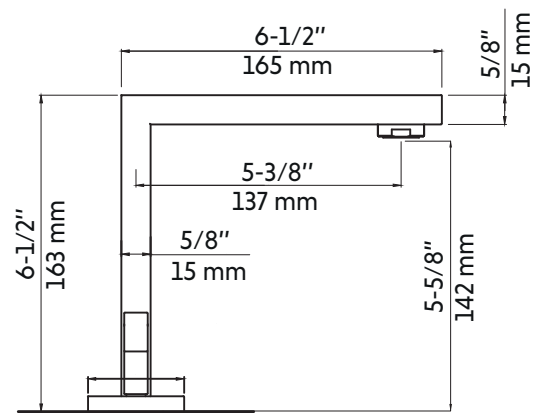

RAMIREZ-BN

Agua

Robinet de lavabo nickel brossé à 2 poignées
2 handles brushed nickel lavatory faucet

Product box:
14 X 17 X 3 inch. / 5 lbs
36 X 42 X 7 cm / 3 kg

Caractéristiques:

- Construction en laiton massif
- Installation 3 trous
- Résistant à la corrosion
- Cartouche en céramique
- Système de pression équilibrée
- Connexion avec des tuyaux 3/8"

* Ces dimensions de fixations sont en pouce ou en millimètres et peuvent varier de $\pm 1/4"$ (6 mm). Le dessin n'est pas à l'échelle. Ces dimensions peuvent être changées à la discrétion du fabricant. Aucune responsabilité n'est assumée.

* All dimensions are in inches or millimeters and may vary from $\pm 1/4"$ (6 mm). Illustrations are not drawn to scale. Dimensions may vary. These dimensions may be changed at the discretion of the manufacturer. No responsibility is assumed.