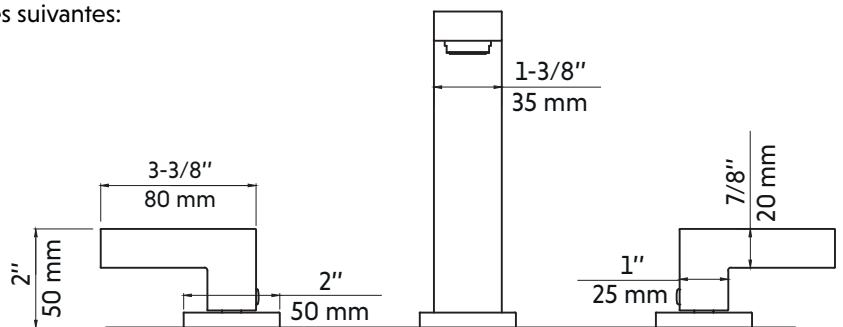

RAMIREZ-BN

Agua

Robinet de lavabo nickel brossé à 2 poignées
2 handles brushed nickel lavatory faucet

Product box:
14 X 17 X 3 inch. / 5 lbs
36 X 42 X 7 cm / 3 kg

Caractéristiques:

- Construction en laiton massif
- Installation 3 trous
- Résistant à la corrosion
- Cartouche en céramique
- Système de pression équilibrée
- Connexion avec des tuyaux 3/8"

Features:

- Solid brass construction
- 3-hole installation
- Corrosion resistant
- Ceramic cartridge
- Pressure regulating system
- Connects with 3/8" hoses

Available finishes:

- Chrome: RAMIREZ
- Brushed nickel: RAMIREZ-BN
- Matte black RAMIREZ-BK
- Brushed brass (gold): RAMIREZ-GD

* Ces dimensions de fixations sont en pouce ou en millimètres et peuvent varier de $\pm 1/4"$ (6 mm). Le dessin n'est pas à l'échelle. Ces dimensions peuvent être changées à la discrétion du fabricant. Aucune responsabilité n'est assumée.

* All dimensions are in inches or millimeters and may vary from $\pm 1/4"$ (6 mm). Illustrations are not drawn to scale. Dimensions may vary. These dimensions may be changed at the discretion of the manufacturer. No responsibility is assumed.