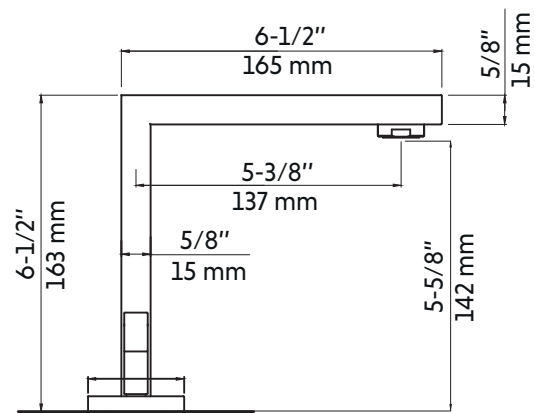

RAMIREZ-BK

Agua

Robinet de lavabo noir mat à 2 poignées
2 handles matte black lavatory faucet

Product box:
14 X 17 X 3 inch. / 5 lbs
36 X 42 X 7 cm / 3 kg

Caractéristiques:

- Construction en laiton massif
- Installation 3 trous
- Résistant à la corrosion
- Cartouche en céramique
- Système de pression équilibrée
- Connexion avec des tuyaux 3/8"

* Ces dimensions de fixations sont en pouce ou en millimètres et peuvent varier de $\pm 1/4"$ (6 mm). Le dessin n'est pas à l'échelle. Ces dimensions peuvent être changées à la discrétion du fabricant. Aucune responsabilité n'est assumée.

* All dimensions are in inches or millimetres and may vary from $\pm 1/4"$ (6 mm). Illustrations are not drawn to scale. Dimensions may vary. These dimensions may be changed at the discretion of the manufacturer. No responsibility is assumed.