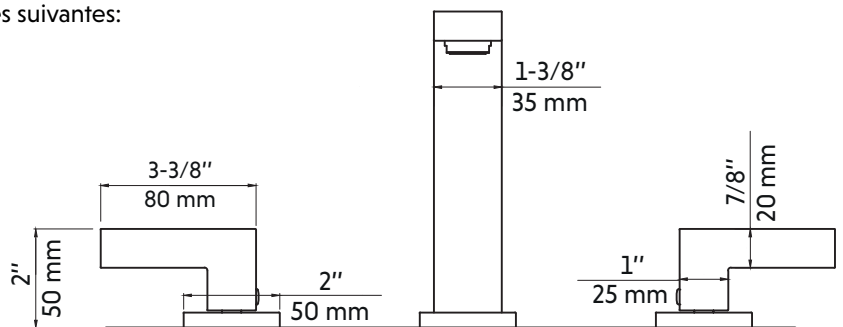

RAMIREZ-BK

Agua

Robinet de lavabo noir mat à 2 poignées
2 handles matte black lavatory faucet

Product box:
14 X 17 X 3 inch. / 5 lbs
36 X 42 X 7 cm / 3 kg

Caractéristiques:

- Construction en laiton massif
- Installation 3 trous
- Résistant à la corrosion
- Cartouche en céramique
- Système de pression équilibrée
- Connexion avec des tuyaux 3/8"

Features:

- Solid brass construction
- 3-hole installation
- Corrosion resistant
- Ceramic cartridge
- Pressure regulating system
- Connects with 3/8" hoses

Available finishes:

- Chrome: RAMIREZ
- Brushed nickel: RAMIREZ-BN
- Matte black RAMIREZ-BK
- Brushed brass (gold): RAMIREZ-GD

* Ces dimensions de fixations sont en pouce ou en millimètres et peuvent varier de $\pm 1/4"$ (6 mm). Le dessin n'est pas à l'échelle. Ces dimensions peuvent être changées à la discrétion du fabricant. Aucune responsabilité n'est assumée.

* All dimensions are in inches or millimetres and may vary from $\pm 1/4"$ (6 mm). Illustrations are not drawn to scale. Dimensions may vary. These dimensions may be changed at the discretion of the manufacturer. No responsibility is assumed.