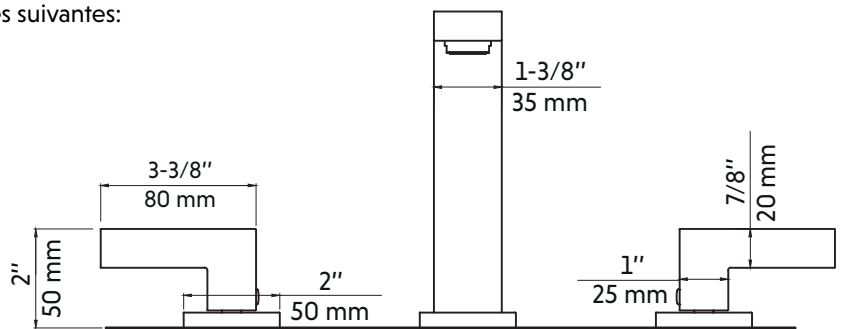

## Features:

- Solid brass construction
- 3-hole installation
- Corrosion resistant
- Ceramic cartridge
- Pressure regulating system
- Connects with 3/8" hoses

\* Ces dimensions de fixations sont en pouce ou en millimètres et peuvent varier de  $\pm 1/4''$  (6 mm). Le dessin n'est pas à l'échelle. Ces dimensions peuvent être changées à la discrétion du fabricant. Aucune responsabilité n'est assumée.

\* All dimensions are in inches or millimetres and may vary from  $\pm 1/4''$  (6 mm). Illustrations are not drawn to scale. Dimensions may vary. These dimensions may be changed at the discretion of the manufacturer. No responsibility is assumed.