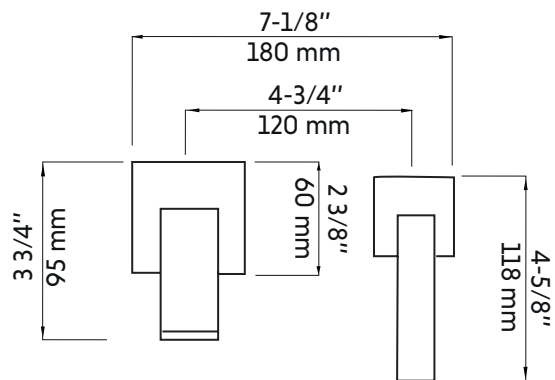

Robinet de lavabo mural chrome 2 pièces
 Chrome 2 pieces wall mounted lavatory faucet

Product box:
 10 X 7 X 6 inch. / 6 lbs
 24 X 18 X 15 cm / 3 kg

Caractéristiques:

- Construction en laiton massif
- Installation murale
- 2 pièces
- Résistant à la corrosion
- Cartouche en céramique
- Système de pression équilibrée
- Connexion avec des tuyaux 3/8"
- Pression: 1.84 gpm max, 60psi

Finis disponible:

- Chrome: Rae

Garanties et certifications:

- Certification CSA (B125.1-18) et CUPC (ASME A112.18.1)
- Cartouche garantie à vie
- Fini chrome garanti 15 ans

Features:

- Solid brass construction
- Wall mounted installation
- 2 pieces
- Corrosion resistant
- Ceramic cartridge
- Pressure regulating system
- Connects with 3/8" hoses
- Pressure: 1.84 gpm max, 60psi

Available finishes:

- Chrome: Rae

Warranty and certifications:

- CSA (B125.1-18) and CUPC (ASME A112.18.1) certification
- Life warranty on cartridge
- 15-year warranty on chrome finish

* Ces dimensions de fixations sont en pouce ou en millimètres et peuvent varier de ± 1/4" (6 mm). Le dessin n'est pas à l'échelle. Ces dimensions peuvent être changées à la discrétion du fabricant. Aucune responsabilité n'est assumée.
 * All dimensions are in inches or millimetres and may vary from ± 1/4" (6 mm). Illustrations are not drawn to scale. Dimensions may vary. These dimensions may be changed at the discretion of the manufacturer. No responsibility is assumed.