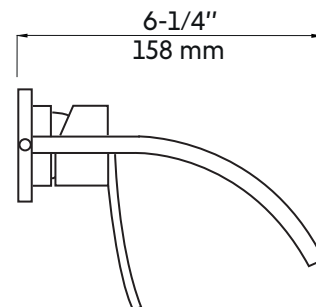

Robinet de lavabo mural chrome 2 pièces
 Chrome 2 pieces wall mounted lavatory faucet

Product box:
 10 X 7 X 6 inch. / 6 lbs
 24 X 18 X 15 cm / 3 kg

Caractéristiques:

- Construction en laiton massif
- Installation murale
- 2 pièces
- Résistant à la corrosion
- Cartouche en céramique
- Système de pression équilibrée
- Connexion avec des tuyaux 3/8"
- Pression: 1.84 gpm max, 60psi

Finis disponible:

- Chrome: Rae

Garanties et certifications:

- Certification CSA (B125.1-18) et CUPC (ASME A112.18.1)
- Cartouche garantie à vie
- Fini chrome garanti 15 ans

Features:

- Solid brass construction
- Wall mounted installation
- 2 pieces
- Corrosion resistant
- Ceramic cartridge
- Pressure regulating system
- Connects with 3/8" hoses
- Pressure: 1.84 gpm max, 60psi

Available finishes:

- Chrome: Rae

Warranty and certifications:

- CSA (B125.1-18) and CUPC (ASME A112.18.1) certification
- Life warranty on cartridge
- 15-year warranty on chrome finish

* Ces dimensions de fixations sont en pouce ou en millimètres et peuvent varier de ± 1/4" (6 mm). Le dessin n'est pas à l'échelle. Ces dimensions peuvent être changées à la discrétion du fabricant. Aucune responsabilité n'est assumée.
 * All dimensions are in inches or millimetres and may vary from ± 1/4" (6 mm). Illustrations are not drawn to scale. Dimensions may vary. These dimensions may be changed at the discretion of the manufacturer. No responsibility is assumed.