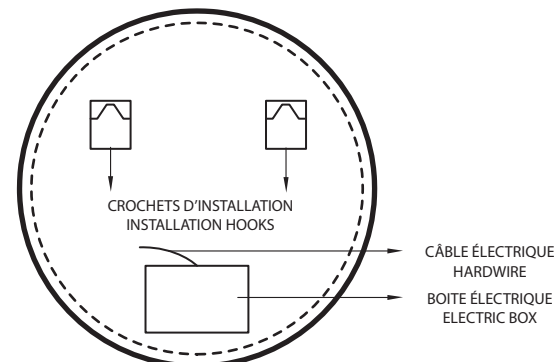

Warranty and certifications:

- 1 year warranty against manufacturing defects
- ETL certification

AVANT / FRONT

CÔTÉ / SIDE

ARRIÈRE / BACK

* Ces dimensions de fixations sont en pouce ou en millimètres et peuvent varier de $\pm 1/4''$ (6 mm). Le dessin n'est pas à l'échelle. Ces dimensions peuvent être changées à la discrétion du fabricant. Aucune responsabilité n'est assumée.

* All dimensions are in inches or millimetres and may vary from $\pm 1/4''$ (6 mm). Illustrations are not drawn to scale. Dimensions may vary. These dimensions may be changed at the discretion of the manufacturer. No responsibility is assumed.