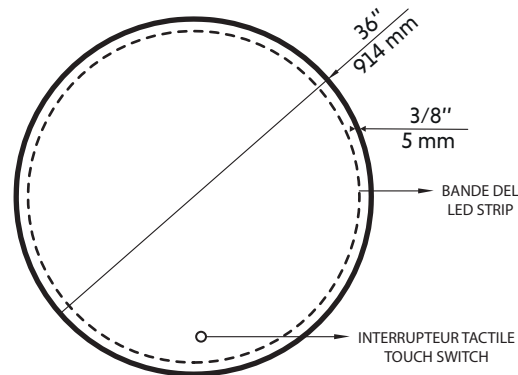

OWEN-36BK

Agua

Miroir en rond encadrée noir mat avec lumières DEL 36"
36" matte black framed round mirror with LED lights

Caractéristiques:

- Réflexion cristalline sans distorsion
- Verre écologique de haute qualité
- Anti-buée
- Lumière économique en énergie
- Bande DEL résistant à l'humidité
- Lumière d'une température de couleur de 6000 K
- Interrupteur tactile pour contrôler la marche/arrêt
- Conducteur DEL (110-220V, 50/60HZ)
- Cadre élégant en aluminium
- Cadre robuste et résistant à la rouille
- Crochets préinstallés à l'arrière
- Vis incluses

Garanties et certifications:

- Garantie 1 an contre les défauts de fabrication
- Certification ETL

Features:

- Clear distortion-free reflection
- High quality eco-friendly glass
- Anti-fog
- High efficiency lighting saves energy
- Humidity resistant LED strip
- Light color temperature 6000k
- Touch switch to control ON/OFF
- LED driver (110-220V, 50/60HZ)
- Aluminum alloy frame
- Sturdy and resistant to rust frame
- Pre-installed hooks on the back
- Screws included

Warranty and certifications:

- 1 year warranty against manufacturing defects
- ETL certification

AVANT / FRONT

CÔTÉ / SIDE

ARRIÈRE / BACK

* Ces dimensions de fixations sont en pouce ou en millimètres et peuvent varier de $\pm 1/4''$ (6 mm). Le dessin n'est pas à l'échelle. Ces dimensions peuvent être changées à la discrétion du fabricant. Aucune responsabilité n'est assumée.

* All dimensions are in inches or millimetres and may vary from $\pm 1/4''$ (6 mm). Illustrations are not drawn to scale. Dimensions may vary. These dimensions may be changed at the discretion of the manufacturer. No responsibility is assumed.