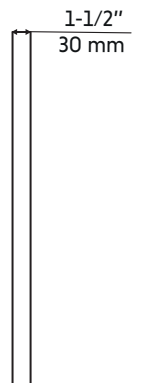

OWEN-36BK

Agua

Miroir en rond encadrée noir mat avec lumières DEL 36"
36" matte black framed round mirror with LED lights

Caractéristiques:

- Réflexion cristalline sans distorsion
- Verre écologique de haute qualité
- Anti-buée
- Lumière économique en énergie
- Bande DEL résistant à l'humidité
- Lumière d'une température de couleur de 6000 K
- Interrupteur tactile pour contrôler la marche/arrêt
- Conducteur DEL (110-220V, 50/60HZ)
- Cadre élégant en aluminium
- Cadre robuste et résistant à la rouille
- Crochets préinstallés à l'arrière
- Vis incluses

Warranty and certifications:

- 1 year warranty against manufacturing defects
- ETL certification

AVANT / FRONT

CÔTÉ / SIDE

ARRIÈRE / BACK

* Ces dimensions de fixations sont en pouce ou en millimètres et peuvent varier de $\pm 1/4''$ (6 mm). Le dessin n'est pas à l'échelle. Ces dimensions peuvent être changées à la discrétion du fabricant. Aucune responsabilité n'est assumée.

* All dimensions are in inches or millimetres and may vary from $\pm 1/4''$ (6 mm). Illustrations are not drawn to scale. Dimensions may vary. These dimensions may be changed at the discretion of the manufacturer. No responsibility is assumed.