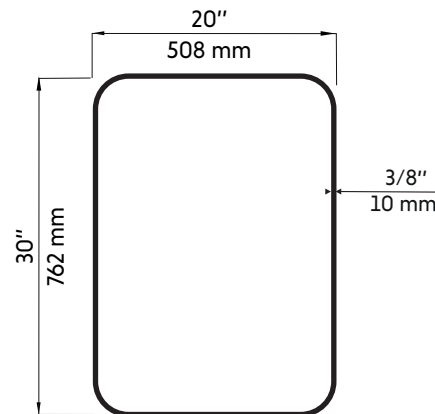

# OSANNA-30-BK

Agua

Miroir rectangulaire avec coins arrondis encadré noir mat 20"X30"  
20"X30" matte black framed rectangle mirror with round corner

## Warranty and certifications:

- 1 year warranty against manufacturing defects

AVANT / FRONT

ARRIÈRE / BACK

CÔTÉ / SIDE

\* Ces dimensions de fixations sont en pouce ou en millimètres et peuvent varier de  $\pm 1/4"$  (6 mm). Le dessin n'est pas à l'échelle. Ces dimensions peuvent être changées à la discrétion du fabricant. Aucune responsabilité n'est assumée.

\* All dimensions are in inches or millimetres and may vary from  $\pm 1/4"$  (6 mm). Illustrations are not drawn to scale. Dimensions may vary. These dimensions may be changed at the discretion of the manufacturer. No responsibility is assumed.