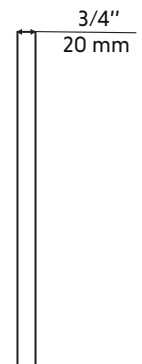

# OSANNA-30-BK

Agua

Miroir rectangulaire avec coins arrondis encadré noir mat 20"X30"  
20"X30" matte black framed rectangle mirror with round corner

## Warranty and certifications:

- 1 year warranty against manufacturing defects

AVANT / FRONT

ARRIÈRE / BACK

CÔTÉ / SIDE

\* Ces dimensions de fixations sont en pouce ou en millimètres et peuvent varier de  $\pm 1/4"$  (6 mm). Le dessin n'est pas à l'échelle. Ces dimensions peuvent être changées à la discrétion du fabricant. Aucune responsabilité n'est assumée.

\* All dimensions are in inches or millimetres and may vary from  $\pm 1/4"$  (6 mm). Illustrations are not drawn to scale. Dimensions may vary. These dimensions may be changed at the discretion of the manufacturer. No responsibility is assumed.