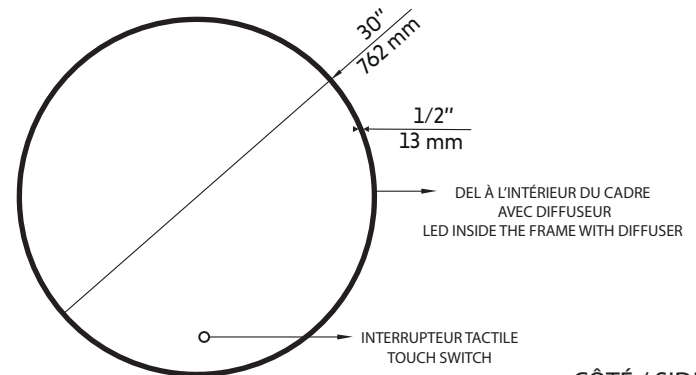

# ORLANDO-30-GD

Agua

Miroir rond encadré or brossé avec lumières DEL 30"  
30" brushed brass framed round mirror with LED lights

## Warranty and certifications:

- 1 year warranty against manufacturing defects
- ETL certification

AVANT / FRONT

CÔTÉ / SIDE

ARRIÈRE / BACK

\* Ces dimensions de fixations sont en pouce ou en millimètres et peuvent varier de  $\pm 1/4"$  (6 mm). Le dessin n'est pas à l'échelle. Ces dimensions peuvent être changées à la discrétion du fabricant. Aucune responsabilité n'est assumée.

\* All dimensions are in inches or millimeters and may vary from  $\pm 1/4"$  (6 mm). Illustrations are not drawn to scale. Dimensions may vary. These dimensions may be changed at the discretion of the manufacturer. No responsibility is assumed.