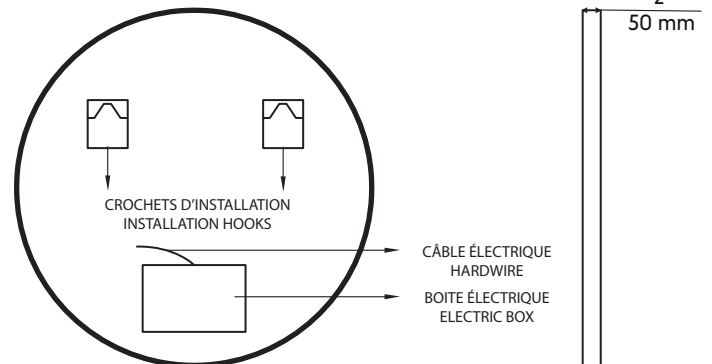

## Warranty and certifications:

- 1 year warranty against manufacturing defects
- ETL certification

AVANT / FRONT

CÔTÉ / SIDE

ARRIÈRE / BACK

\* Ces dimensions de fixations sont en pouce ou en millimètres et peuvent varier de  $\pm 1/4"$  (6 mm). Le dessin n'est pas à l'échelle. Ces dimensions peuvent être changées à la discrétion du fabricant. Aucune responsabilité n'est assumée.

\* All dimensions are in inches or millimeters and may vary from  $\pm 1/4"$  (6 mm). Illustrations are not drawn to scale. Dimensions may vary. These dimensions may be changed at the discretion of the manufacturer. No responsibility is assumed.