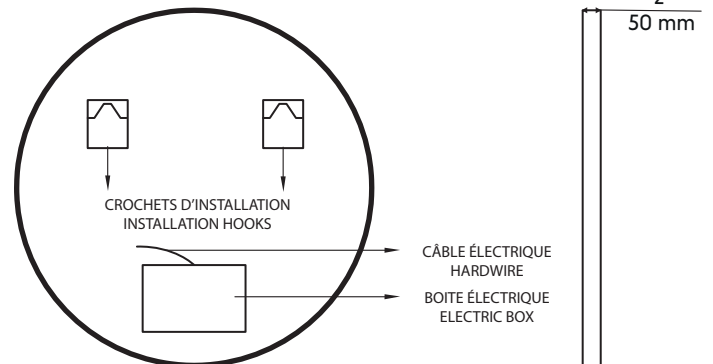

ORLANDO-30-BK

Agua

Miroir rond encadré noir mat avec lumières DEL 30"
30" matte black framed round mirror with LED lights

Caractéristiques:

- Réflexion cristalline sans distorsion
- Verre écologique de haute qualité
- Anti-buée
- Lumière économique en énergie
- Bande DEL résistant à l'humidité
- Lumière d'une température de couleur de 6000 K
- Interrupteur tactile pour contrôler la marche/arrêt
- Conducteur DEL (110-220V, 50/60HZ)
- Cadre élégant en aluminium
- Cadre robuste et résistant à la rouille
- Crochets préinstallés à l'arrière
- Vis incluses

Warranty and certifications:

- 1 year warranty against manufacturing defects
- ETL certification

AVANT / FRONT

CÔTÉ / SIDE

ARRIÈRE / BACK

* Ces dimensions de fixations sont en pouce ou en millimètres et peuvent varier de $\pm 1/4"$ (6 mm). Le dessin n'est pas à l'échelle. Ces dimensions peuvent être changées à la discrétion du fabricant. Aucune responsabilité n'est assumée.

* All dimensions are in inches or millimetres and may vary from $\pm 1/4"$ (6 mm). Illustrations are not drawn to scale. Dimensions may vary. These dimensions may be changed at the discretion of the manufacturer. No responsibility is assumed.