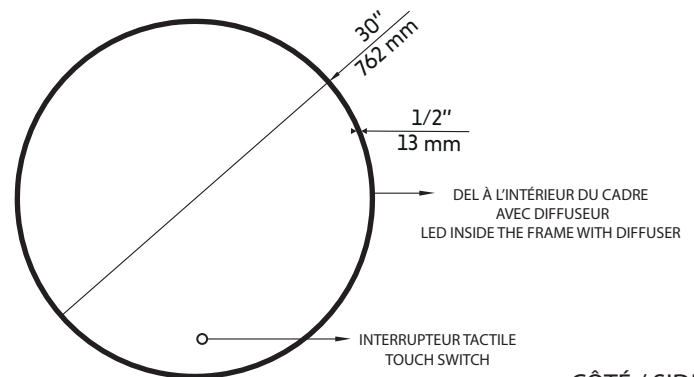

ORLANDO-30-BK

Agua

Miroir rond encadré noir mat avec lumières DEL 30"
30" matte black framed round mirror with LED lights

Caractéristiques:

- Réflexion cristalline sans distorsion
- Verre écologique de haute qualité
- Anti-buée
- Lumière économique en énergie
- Bande DEL résistant à l'humidité
- Lumière d'une température de couleur de 6000 K
- Interrupteur tactile pour contrôler la marche/arrêt
- Conducteur DEL (110-220V, 50/60HZ)
- Cadre élégant en aluminium
- Cadre robuste et résistant à la rouille
- Crochets préinstallés à l'arrière
- Vis incluses

Garanties et certifications:

- Garantie 1 an contre les défauts de fabrication
- Certification ETL

Features:

- Clear distortion-free reflection
- High quality eco-friendly glass
- Anti-fog
- High efficiency lighting saves energy
- Humidity resistant LED strip
- Light color temperature 6000k
- Touch switch to control ON/OFF
- LED driver (110-220V, 50/60HZ)
- Aluminum alloy frame
- Sturdy and resistant to rust frame
- Pre-installed hooks on the back
- Screws included

Warranty and certifications:

- 1 year warranty against manufacturing defects
- ETL certification

AVANT / FRONT

CÔTÉ / SIDE

ARRIÈRE / BACK

* Ces dimensions de fixations sont en pouce ou en millimètres et peuvent varier de $\pm 1/4"$ (6 mm). Le dessin n'est pas à l'échelle. Ces dimensions peuvent être changées à la discrétion du fabricant. Aucune responsabilité n'est assumée.

* All dimensions are in inches or millimetres and may vary from $\pm 1/4"$ (6 mm). Illustrations are not drawn to scale. Dimensions may vary. These dimensions may be changed at the discretion of the manufacturer. No responsibility is assumed.