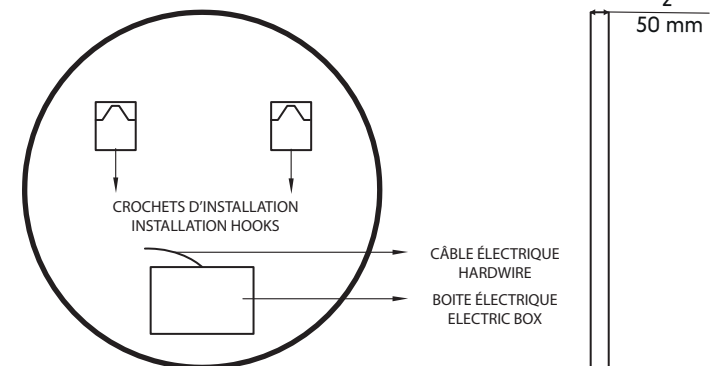

## Warranty and certifications:

- 1 year warranty against manufacturing defects
- ETL certification

AVANT / FRONT

CÔTÉ / SIDE

ARRIÈRE / BACK

\* Ces dimensions de fixations sont en pouce ou en millimètres et peuvent varier de  $\pm 1/4"$  (6 mm). Le dessin n'est pas à l'échelle. Ces dimensions peuvent être changées à la discrétion du fabricant. Aucune responsabilité n'est assumée.

\* All dimensions are in inches or millimetres and may vary from  $\pm 1/4"$  (6 mm). Illustrations are not drawn to scale. Dimensions may vary. These dimensions may be changed at the discretion of the manufacturer. No responsibility is assumed.