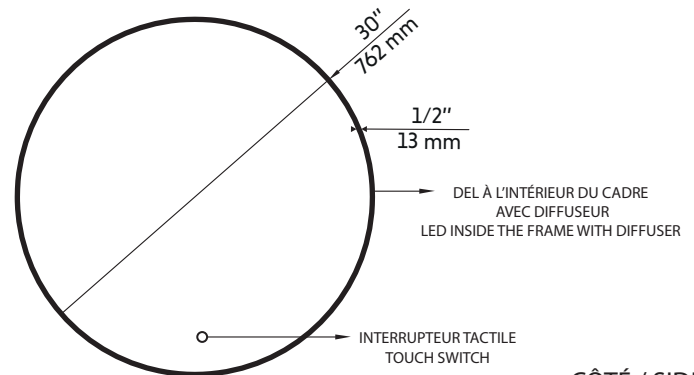

## Warranty and certifications:

- 1 year warranty against manufacturing defects
- ETL certification

AVANT / FRONT

CÔTÉ / SIDE

ARRIÈRE / BACK

\* Ces dimensions de fixations sont en pouce ou en millimètres et peuvent varier de  $\pm 1/4"$  (6 mm). Le dessin n'est pas à l'échelle. Ces dimensions peuvent être changées à la discrétion du fabricant. Aucune responsabilité n'est assumée.

\* All dimensions are in inches or millimetres and may vary from  $\pm 1/4"$  (6 mm). Illustrations are not drawn to scale. Dimensions may vary. These dimensions may be changed at the discretion of the manufacturer. No responsibility is assumed.