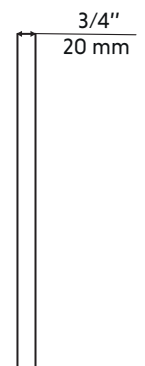

ORELLA-36-BK

Agua

Miroir en arche encadré noir mat 24"X36"
24"X36" matte black framed arch mirror

Caractéristiques:

- Réflexion cristalline sans distorsion
- Verre écologique de haute qualité
- Anti-buée
- Cadre élégant en aluminium
- Cadre robuste et résistant à la rouille
- Crochets préinstallés à l'arrière
- Vis incluses

Warranty and certifications:

- 1 year warranty against manufacturing defects

AVANT / FRONT

ARRIÈRE / BACK

CÔTÉ / SIDE

* Ces dimensions de fixations sont en pouce ou en millimètres et peuvent varier de $\pm 1/4"$ (6 mm). Le dessin n'est pas à l'échelle. Ces dimensions peuvent être changées à la discrétion du fabricant. Aucune responsabilité n'est assumée.

* All dimensions are in inches or millimetres and may vary from $\pm 1/4"$ (6 mm). Illustrations are not drawn to scale. Dimensions may vary. These dimensions may be changed at the discretion of the manufacturer. No responsibility is assumed.