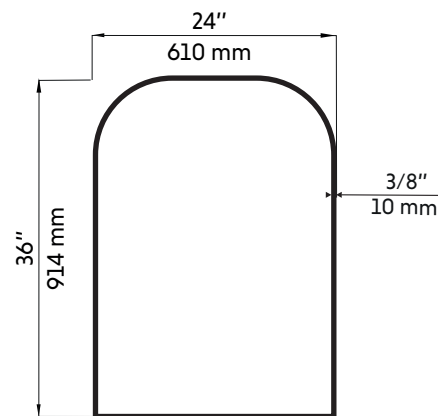

ORELLA-36-BK

Agua

Miroir en arche encadré noir mat 24"X36"
24"X36" matte black framed arch mirror

Caractéristiques:

- Réflexion cristalline sans distorsion
- Verre écologique de haute qualité
- Anti-buée
- Cadre élégant en aluminium
- Cadre robuste et résistant à la rouille
- Crochets préinstallés à l'arrière
- Vis incluses

Warranty and certifications:

- 1 year warranty against manufacturing defects

AVANT / FRONT

ARRIÈRE / BACK

CÔTÉ / SIDE

* Ces dimensions de fixations sont en pouce ou en millimètres et peuvent varier de $\pm 1/4"$ (6 mm). Le dessin n'est pas à l'échelle. Ces dimensions peuvent être changées à la discrétion du fabricant. Aucune responsabilité n'est assumée.

* All dimensions are in inches or millimetres and may vary from $\pm 1/4"$ (6 mm). Illustrations are not drawn to scale. Dimensions may vary. These dimensions may be changed at the discretion of the manufacturer. No responsibility is assumed.