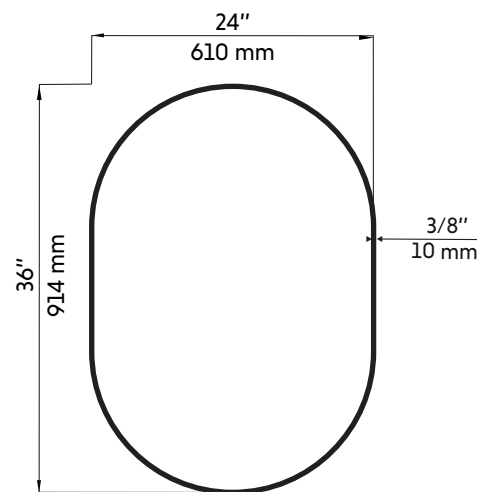

OPRAH-36-GD

Agua

Miroir oval encadré or brossé 36"

36" brushed brass framed oval mirror

Caractéristiques:

- Réflexion cristalline sans distorsion
- Verre écologique de haute qualité
- Anti-buée
- Cadre élégant en aluminium
- Cadre robuste et résistant à la rouille
- Crochets préinstallés à l'arrière
- Vis incluses

Warranty and certifications:

- 1 year warranty against manufacturing defects

AVANT / FRONT

ARRIÈRE / BACK

CÔTÉ / SIDE

* Ces dimensions de fixations sont en pouce ou en millimètres et peuvent varier de $\pm 1/4"$ (6 mm). Le dessin n'est pas à l'échelle. Ces dimensions peuvent être changées à la discrétion du fabricant. Aucune responsabilité n'est assumée.

* All dimensions are in inches or millimetres and may vary from $\pm 1/4"$ (6 mm). Illustrations are not drawn to scale. Dimensions may vary. These dimensions may be changed at the discretion of the manufacturer. No responsibility is assumed.