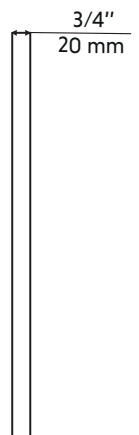

OPRAH-36-GD

Agua

Miroir oval encadré or brossé 36"

36" brushed brass framed oval mirror

Caractéristiques:

- Réflexion cristalline sans distorsion
- Verre écologique de haute qualité
- Anti-buée
- Cadre élégant en aluminium
- Cadre robuste et résistant à la rouille
- Crochets préinstallés à l'arrière
- Vis incluses

Warranty and certifications:

- 1 year warranty against manufacturing defects

AVANT / FRONT

ARRIÈRE / BACK

CÔTÉ / SIDE

* Ces dimensions de fixations sont en pouce ou en millimètres et peuvent varier de $\pm 1/4"$ (6 mm). Le dessin n'est pas à l'échelle. Ces dimensions peuvent être changées à la discrétion du fabricant. Aucune responsabilité n'est assumée.

* All dimensions are in inches or millimetres and may vary from $\pm 1/4"$ (6 mm). Illustrations are not drawn to scale. Dimensions may vary. These dimensions may be changed at the discretion of the manufacturer. No responsibility is assumed.