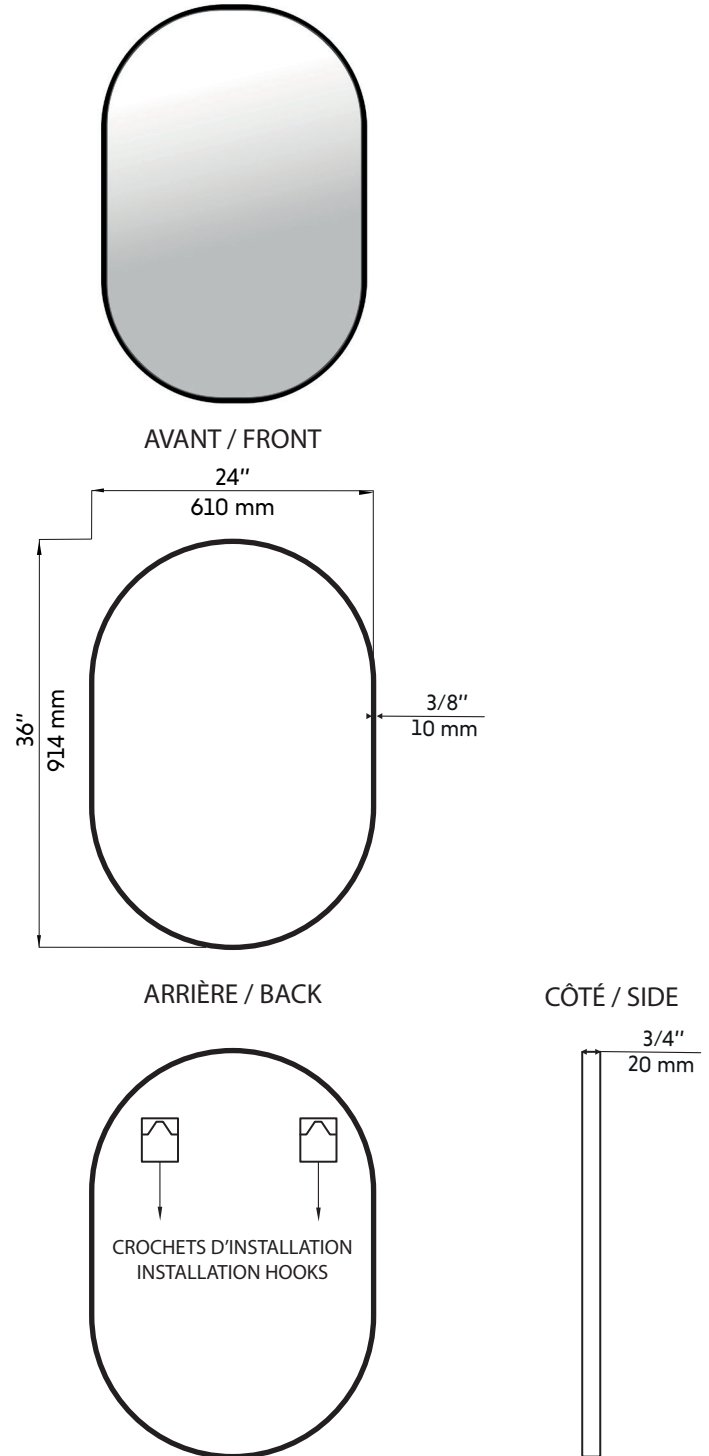

# OPRAH-36-BK

Agua

Miroir oval encadré noir mat 36"  
36" matte black framed oval mirror

## Warranty and certifications:

- 1 year warranty against manufacturing defects

\* Ces dimensions de fixations sont en pouce ou en millimètres et peuvent varier de  $\pm 1/4"$  (6 mm). Le dessin n'est pas à l'échelle. Ces dimensions peuvent être changées à la discrétion du fabricant. Aucune responsabilité n'est assumée.  
\* All dimensions are in inches or millimetres and may vary from  $\pm 1/4"$  (6 mm). Illustrations are not drawn to scale. Dimensions may vary. These dimensions may be changed at the discretion of the manufacturer. No responsibility is assumed.