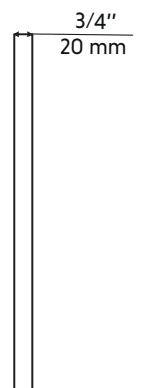

OPHELIE-36-BK

Agua

Miroir rond encadré noir mat 36"

36" matte black framed round mirror

Caractéristiques:

- Réflexion cristalline sans distorsion
- Verre écologique de haute qualité
- Anti-buée
- Cadre élégant en aluminium
- Cadre robuste et résistant à la rouille
- Crochets préinstallés à l'arrière
- Vis incluses

Warranty and certifications:

- 1 year warranty against manufacturing defects

AVANT / FRONT

ARRIÈRE / BACK

CÔTÉ / SIDE

* Ces dimensions de fixations sont en pouce ou en millimètres et peuvent varier de $\pm 1/4''$ (6 mm). Le dessin n'est pas à l'échelle. Ces dimensions peuvent être changées à la discrétion du fabricant. Aucune responsabilité n'est assumée.

* All dimensions are in inches or millimetres and may vary from $\pm 1/4''$ (6 mm). Illustrations are not drawn to scale. Dimensions may vary. These dimensions may be changed at the discretion of the manufacturer. No responsibility is assumed.