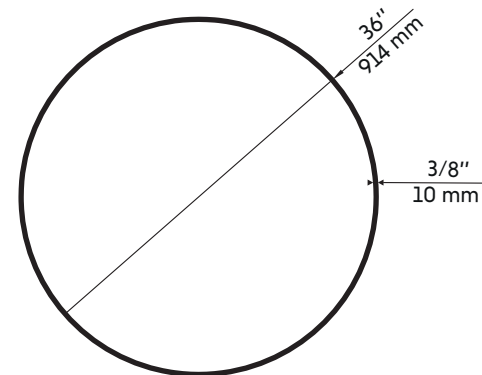

OPHELIE-36-BK

Agua

Miroir rond encadré noir mat 36"

36" matte black framed round mirror

Caractéristiques:

- Réflexion cristalline sans distorsion
- Verre écologique de haute qualité
- Anti-buée
- Cadre élégant en aluminium
- Cadre robuste et résistant à la rouille
- Crochets préinstallés à l'arrière
- Vis incluses

Warranty and certifications:

- 1 year warranty against manufacturing defects

AVANT / FRONT

ARRIÈRE / BACK

CÔTÉ / SIDE

* Ces dimensions de fixations sont en pouce ou en millimètres et peuvent varier de $\pm 1/4''$ (6 mm). Le dessin n'est pas à l'échelle. Ces dimensions peuvent être changées à la discrétion du fabricant. Aucune responsabilité n'est assumée.

* All dimensions are in inches or millimetres and may vary from $\pm 1/4''$ (6 mm). Illustrations are not drawn to scale. Dimensions may vary. These dimensions may be changed at the discretion of the manufacturer. No responsibility is assumed.