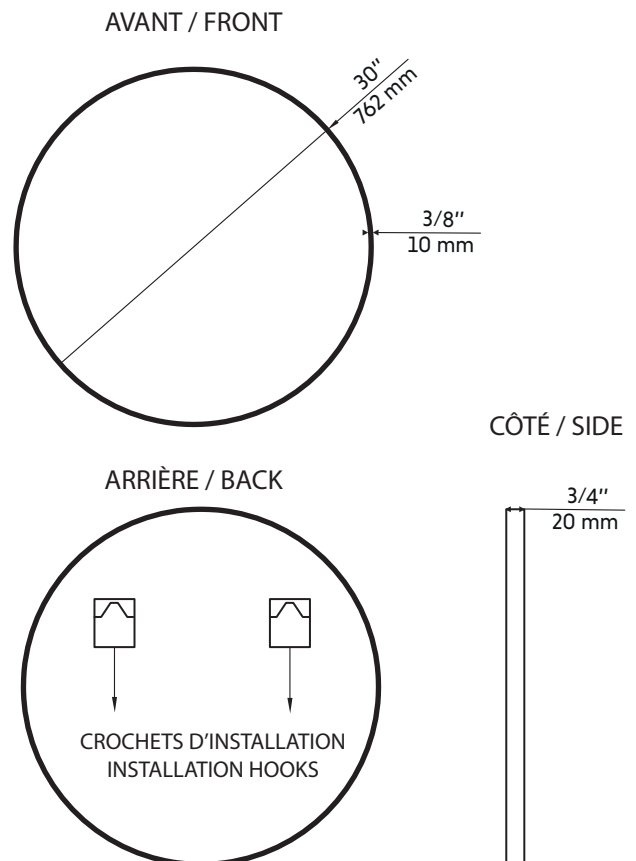

OPHELIE-30-GD

Agua

Miroir rond encadré or brossé 30"

30" brushed brass (gold) framed round mirror

Caractéristiques:

- Réflexion cristalline sans distorsion
- Verre écologique de haute qualité
- Cadre élégant en aluminium
- Cadre robuste et résistant à la rouille
- Crochets préinstallés à l'arrière
- Vis incluses

Warranty and certifications:

- 1 year warranty against manufacturing defects

* Ces dimensions de fixations sont en pouce ou en millimètres et peuvent varier de $\pm 1/4"$ (6 mm). Le dessin n'est pas à l'échelle. Ces dimensions peuvent être changées à la discrétion du fabricant. Aucune responsabilité n'est assumée.

* All dimensions are in inches or millimetres and may vary from $\pm 1/4"$ (6 mm). Illustrations are not drawn to scale. Dimensions may vary. These dimensions may be changed at the discretion of the manufacturer. No responsibility is assumed.