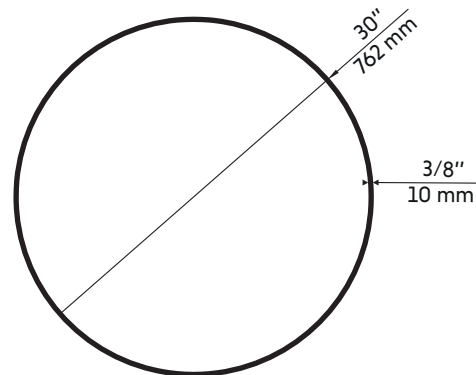

OPHELIE-30-BK

Agua

Miroir rond encadré noir mat 30"

30" matte black framed round mirror

Caractéristiques:

- Réflexion cristalline sans distorsion
- Verre écologique de haute qualité
- Anti-buée
- Cadre élégant en aluminium
- Cadre robuste et résistant à la rouille
- Crochets préinstallés à l'arrière
- Vis incluses

Warranty and certifications:

- 1 year warranty against manufacturing defects

AVANT / FRONT

CÔTÉ / SIDE

* Ces dimensions de fixations sont en pouce ou en millimètres et peuvent varier de $\pm 1/4''$ (6 mm). Le dessin n'est pas à l'échelle. Ces dimensions peuvent être changées à la discrétion du fabricant. Aucune responsabilité n'est assumée.

* All dimensions are in inches or millimetres and may vary from $\pm 1/4''$ (6 mm). Illustrations are not drawn to scale. Dimensions may vary. These dimensions may be changed at the discretion of the manufacturer. No responsibility is assumed.