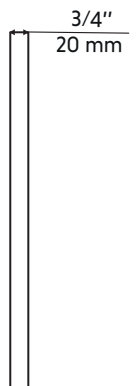

Warranty and certifications:

- 1 year warranty against manufacturing defects

AVANT / FRONT

CÔTÉ / SIDE

* Ces dimensions de fixations sont en pouce ou en millimètres et peuvent varier de $\pm 1/4''$ (6 mm). Le dessin n'est pas à l'échelle. Ces dimensions peuvent être changées à la discrétion du fabricant. Aucune responsabilité n'est assumée.

* All dimensions are in inches or millimetres and may vary from $\pm 1/4''$ (6 mm). Illustrations are not drawn to scale. Dimensions may vary. These dimensions may be changed at the discretion of the manufacturer. No responsibility is assumed.