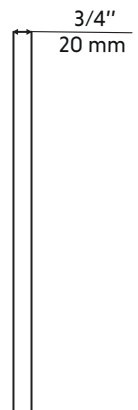

OLIVIA-38-GD

Agua

Miroir rectangulaire avec coins arrondis encadré or brossé 20"X38"
20"X38" brushed brass (gold) framed rectangular mirror with round corner

Caractéristiques:

- Réflexion cristalline sans distorsion
- Verre écologique de haute qualité
- Anti-buée
- Cadre élégant en aluminium
- Cadre robuste et résistant à la rouille
- Crochets préinstallés à l'arrière
- Vis incluses

Warranty and certifications:

- 1 year warranty against manufacturing defects

AVANT / FRONT

ARRIÈRE / BACK

CÔTÉ / SIDE

* Ces dimensions de fixations sont en pouce ou en millimètres et peuvent varier de $\pm 1/4"$ (6 mm). Le dessin n'est pas à l'échelle. Ces dimensions peuvent être changées à la discrétion du fabricant. Aucune responsabilité n'est assumée.

* All dimensions are in inches or millimetres and may vary from $\pm 1/4"$ (6 mm). Illustrations are not drawn to scale. Dimensions may vary. These dimensions may be changed at the discretion of the manufacturer. No responsibility is assumed.