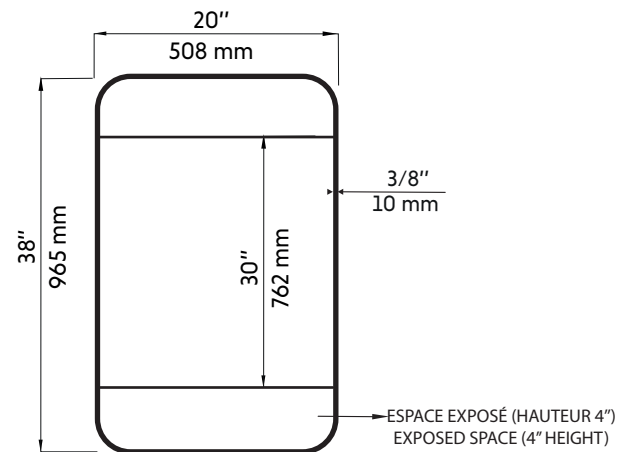

OLIVIA-38-GD

Agua

Miroir rectangulaire avec coins arrondis encadré or brossé 20"X38"
20"X38" brushed brass (gold) framed rectangular mirror with round corner

Caractéristiques:

- Réflexion cristalline sans distorsion
- Verre écologique de haute qualité
- Anti-buée
- Cadre élégant en aluminium
- Cadre robuste et résistant à la rouille
- Crochets préinstallés à l'arrière
- Vis incluses

Warranty and certifications:

- 1 year warranty against manufacturing defects

AVANT / FRONT

ARRIÈRE / BACK

CÔTÉ / SIDE

* Ces dimensions de fixations sont en pouce ou en millimètres et peuvent varier de $\pm 1/4"$ (6 mm). Le dessin n'est pas à l'échelle. Ces dimensions peuvent être changées à la discrétion du fabricant. Aucune responsabilité n'est assumée.

* All dimensions are in inches or millimetres and may vary from $\pm 1/4"$ (6 mm). Illustrations are not drawn to scale. Dimensions may vary. These dimensions may be changed at the discretion of the manufacturer. No responsibility is assumed.