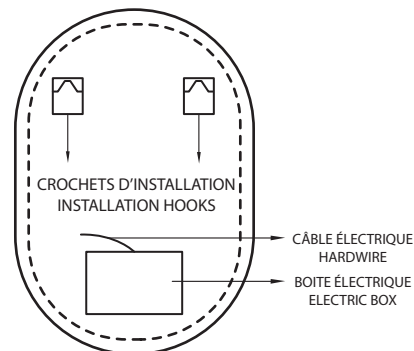

Warranty and certifications:

- 1 year warranty against manufacturing defects
- ETL certification

AVANT / FRONT

ARRIÈRE / BACK

CÔTÉ / SIDE

* Ces dimensions de fixations sont en pouce ou en millimètres et peuvent varier de $\pm 1/4"$ (6 mm). Le dessin n'est pas à l'échelle. Ces dimensions peuvent être changées à la discrétion du fabricant. Aucune responsabilité n'est assumée.

* All dimensions are in inches or millimetres and may vary from $\pm 1/4"$ (6 mm). Illustrations are not drawn to scale. Dimensions may vary. These dimensions may be changed at the discretion of the manufacturer. No responsibility is assumed.