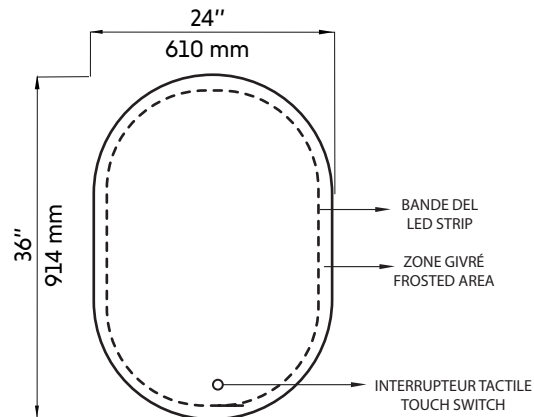

OLAF-36-BK

Agua

Miroir en oval encadrée noir mat avec lumières DEL 24"X36"
24"X36" matte black framed oval mirror with LED lights

Caractéristiques:

- Réflexion cristalline sans distorsion
- Verre écologique de haute qualité
- Anti-buée
- Lumière économique en énergie
- Bande DEL résistant à l'humidité
- Lumière d'une température de couleur de 6000 K
- Interrupteur tactile pour contrôler la marche/arrêt
- Conducteur DEL (110-220V, 50/60HZ)
- Cadre élégant en aluminium
- Cadre robuste et résistant à la rouille
- Crochets préinstallés à l'arrière
- Vis incluses

Garanties et certifications:

- Garantie 1 an contre les défauts de fabrication
- Certification ETL

Features:

- Clear distortion-free reflection
- High quality eco-friendly glass
- Anti-fog
- High efficiency lighting saves energy
- Humidity resistant LED strip
- Light color temperature 6000k
- Touch switch to control ON/OFF
- LED driver (110-220V, 50/60HZ)
- Aluminum alloy frame
- Sturdy and resistant to rust frame
- Pre-installed hooks on the back
- Screws included

Warranty and certifications:

- 1 year warranty against manufacturing defects
- ETL certification

AVANT / FRONT

ARRIÈRE / BACK

CÔTÉ / SIDE

* Ces dimensions de fixations sont en pouce ou en millimètres et peuvent varier de $\pm 1/4"$ (6 mm). Le dessin n'est pas à l'échelle. Ces dimensions peuvent être changées à la discrétion du fabricant. Aucune responsabilité n'est assumée.

* All dimensions are in inches or millimetres and may vary from $\pm 1/4"$ (6 mm). Illustrations are not drawn to scale. Dimensions may vary. These dimensions may be changed at the discretion of the manufacturer. No responsibility is assumed.