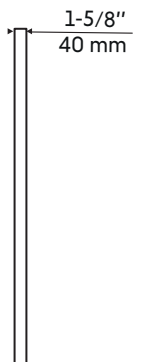

OLAF-36-BK

Agua

Miroir en oval encadrée noir mat avec lumières DEL 24"X36"
24"X36" matte black framed oval mirror with LED lights

Caractéristiques:

- Réflexion cristalline sans distorsion
- Verre écologique de haute qualité
- Anti-buée
- Lumière économique en énergie
- Bande DEL résistant à l'humidité
- Lumière d'une température de couleur de 6000 K
- Interrupteur tactile pour contrôler la marche/arrêt
- Conducteur DEL (110-220V, 50/60HZ)
- Cadre élégant en aluminium
- Cadre robuste et résistant à la rouille
- Crochets préinstallés à l'arrière
- Vis incluses

Warranty and certifications:

- 1 year warranty against manufacturing defects
- ETL certification

AVANT / FRONT

ARRIÈRE / BACK

CÔTÉ / SIDE

* Ces dimensions de fixations sont en pouce ou en millimètres et peuvent varier de $\pm 1/4"$ (6 mm). Le dessin n'est pas à l'échelle. Ces dimensions peuvent être changées à la discrétion du fabricant. Aucune responsabilité n'est assumée.

* All dimensions are in inches or millimetres and may vary from $\pm 1/4"$ (6 mm). Illustrations are not drawn to scale. Dimensions may vary. These dimensions may be changed at the discretion of the manufacturer. No responsibility is assumed.