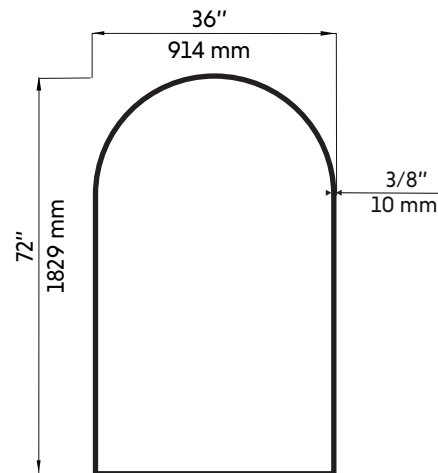

ODILE-72-BK

Agua

Miroir en arche encadré noir mat 36"X72"
36"X72" matte black framed arch mirror

Caractéristiques:

- Réflexion cristalline sans distorsion
- Verre écologique de haute qualité
- Anti-buée
- Cadre élégant en aluminium
- Cadre robuste et résistant à la rouille
- Crochets préinstallés à l'arrière
- Vis incluses

Warranty and certifications:

- 1 year warranty against manufacturing defects

AVANT / FRONT

ARRIÈRE / BACK

CÔTÉ / SIDE

* Ces dimensions de fixations sont en pouce ou en millimètres et peuvent varier de $\pm 1/4"$ (6 mm). Le dessin n'est pas à l'échelle. Ces dimensions peuvent être changées à la discrétion du fabricant. Aucune responsabilité n'est assumée.

* All dimensions are in inches or millimetres and may vary from $\pm 1/4"$ (6 mm). Illustrations are not drawn to scale. Dimensions may vary. These dimensions may be changed at the discretion of the manufacturer. No responsibility is assumed.