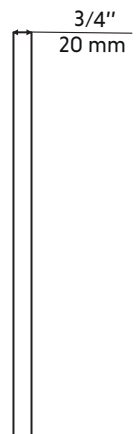

ODILE-72-BK

Agua

Miroir en arche encadré noir mat 36"X72"
36"X72" matte black framed arch mirror

Caractéristiques:

- Réflexion cristalline sans distorsion
- Verre écologique de haute qualité
- Anti-buée
- Cadre élégant en aluminium
- Cadre robuste et résistant à la rouille
- Crochets préinstallés à l'arrière
- Vis incluses

Warranty and certifications:

- 1 year warranty against manufacturing defects

AVANT / FRONT

ARRIÈRE / BACK

CÔTÉ / SIDE

* Ces dimensions de fixations sont en pouce ou en millimètres et peuvent varier de $\pm 1/4"$ (6 mm). Le dessin n'est pas à l'échelle. Ces dimensions peuvent être changées à la discrétion du fabricant. Aucune responsabilité n'est assumée.

* All dimensions are in inches or millimetres and may vary from $\pm 1/4"$ (6 mm). Illustrations are not drawn to scale. Dimensions may vary. These dimensions may be changed at the discretion of the manufacturer. No responsibility is assumed.