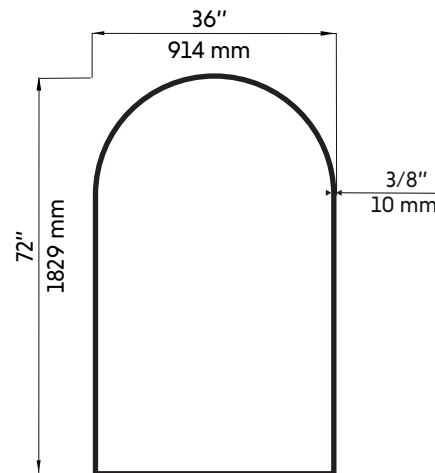

ODILE-72-BK-II

Agua

Miroir en arche encadré noir mat 36"X72"
36"X72" matte black framed arch mirror

Caractéristiques:

- Réflexion cristalline sans distorsion
- Verre écologique de haute qualité
- Anti-buée
- Cadre élégant en aluminium
- Cadre robuste et résistant à la rouille
- Crochets préinstallés à l'arrière
- Vis incluses

Warranty and certifications:

- 1 year warranty against manufacturing defects

AVANT / FRONT

ARRIÈRE / BACK

CÔTÉ / SIDE

* Ces dimensions de fixations sont en pouce ou en millimètres et peuvent varier de $\pm 1/4"$ (6 mm). Le dessin n'est pas à l'échelle. Ces dimensions peuvent être changées à la discrétion du fabricant. Aucune responsabilité n'est assumée.

* All dimensions are in inches or millimetres and may vary from $\pm 1/4"$ (6 mm). Illustrations are not drawn to scale. Dimensions may vary. These dimensions may be changed at the discretion of the manufacturer. No responsibility is assumed.