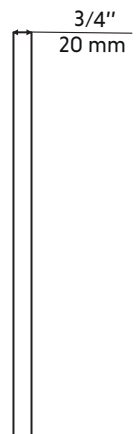

ODILE-72-BK-II

Agua

Miroir en arche encadré noir mat 36"X72"
36"X72" matte black framed arch mirror

Caractéristiques:

- Réflexion cristalline sans distorsion
- Verre écologique de haute qualité
- Anti-buée
- Cadre élégant en aluminium
- Cadre robuste et résistant à la rouille
- Crochets préinstallés à l'arrière
- Vis incluses

Warranty and certifications:

- 1 year warranty against manufacturing defects

AVANT / FRONT

ARRIÈRE / BACK

CÔTÉ / SIDE

* Ces dimensions de fixations sont en pouce ou en millimètres et peuvent varier de $\pm 1/4"$ (6 mm). Le dessin n'est pas à l'échelle. Ces dimensions peuvent être changées à la discrétion du fabricant. Aucune responsabilité n'est assumée.

* All dimensions are in inches or millimetres and may vary from $\pm 1/4"$ (6 mm). Illustrations are not drawn to scale. Dimensions may vary. These dimensions may be changed at the discretion of the manufacturer. No responsibility is assumed.