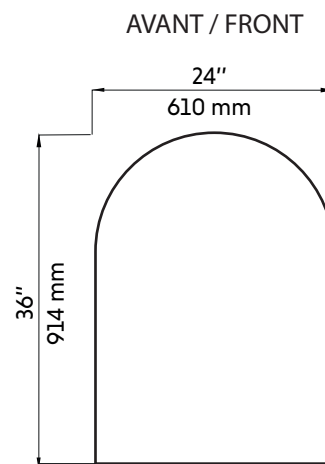

ODILE-36

Agua

Miroir en arche sans cadre 24"x36"
24"X36" without frame arch mirror

Caractéristiques:

- Réflexion cristalline sans distorsion
- Verre écologique de haute qualité
- Anti-buée
- Crochets préinstallés à l'arrière
- Vis incluses

Warranty and certifications:

- 1 year warranty against manufacturing defects

ARRIÈRE / BACK

CÔTÉ / SIDE

* Ces dimensions de fixations sont en pouce ou en millimètres et peuvent varier de $\pm 1/4''$ (6 mm). Le dessin n'est pas à l'échelle. Ces dimensions peuvent être changées à la discrétion du fabricant. Aucune responsabilité n'est assumée.

* All dimensions are in inches or millimetres and may vary from $\pm 1/4''$ (6 mm). Illustrations are not drawn to scale. Dimensions may vary. These dimensions may be changed at the discretion of the manufacturer. No responsibility is assumed.