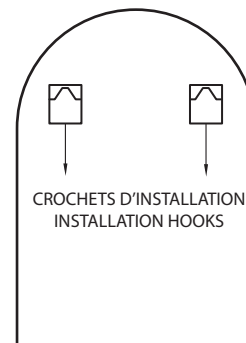

ODILE-36

Agua

Miroir en arche sans cadre 24"x36"
24"X36" without frame arch mirror

Caractéristiques:

- Réflexion cristalline sans distorsion
- Verre écologique de haute qualité
- Anti-buée
- Crochets préinstallés à l'arrière
- Vis incluses

Warranty and certifications:

- 1 year warranty against manufacturing defects

ARRIÈRE / BACK

CÔTÉ / SIDE

* Ces dimensions de fixations sont en pouce ou en millimètres et peuvent varier de $\pm 1/4''$ (6 mm). Le dessin n'est pas à l'échelle. Ces dimensions peuvent être changées à la discrétion du fabricant. Aucune responsabilité n'est assumée.

* All dimensions are in inches or millimetres and may vary from $\pm 1/4''$ (6 mm). Illustrations are not drawn to scale. Dimensions may vary. These dimensions may be changed at the discretion of the manufacturer. No responsibility is assumed.