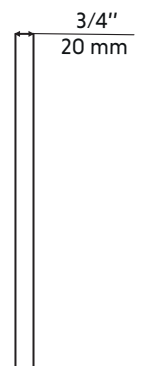

ODILE-36

Agua

Miroir en arche sans cadre 24"x36"
24"X36" without frame arch mirror

Caractéristiques:

- Réflexion cristalline sans distorsion
- Verre écologique de haute qualité
- Anti-buée
- Crochets préinstallés à l'arrière
- Vis incluses

Warranty and certifications:

- 1 year warranty against manufacturing defects

ARRIÈRE / BACK

CÔTÉ / SIDE

* Ces dimensions de fixations sont en pouce ou en millimètres et peuvent varier de $\pm 1/4''$ (6 mm). Le dessin n'est pas à l'échelle. Ces dimensions peuvent être changées à la discrétion du fabricant. Aucune responsabilité n'est assumée.

* All dimensions are in inches or millimetres and may vary from $\pm 1/4''$ (6 mm). Illustrations are not drawn to scale. Dimensions may vary. These dimensions may be changed at the discretion of the manufacturer. No responsibility is assumed.