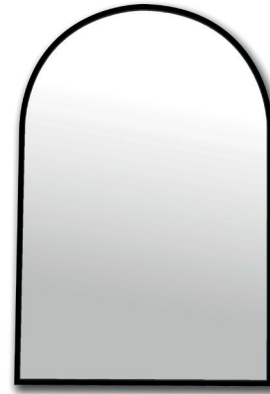

ODILE-36-BK

Agua

Miroir en arche encadré noir mat 24"X36"
24"X36" matte black framed arch mirror

Caractéristiques:

- Réflexion cristalline sans distorsion
- Verre écologique de haute qualité
- Anti-buée
- Cadre élégant en aluminium
- Cadre robuste et résistant à la rouille
- Crochets préinstallés à l'arrière
- Vis incluses

Garanties et certifications:

- Garantie 1 an contre les défauts de fabrication

Features:

- Clear distortion-free reflection
- High quality eco-friendly glass
- Anti-fog
- Aluminum alloy frame
- Sturdy and resistant to rust frame
- Pre-installed hooks on the back
- Screws included

Warranty and certifications:

- 1 year warranty against manufacturing defects