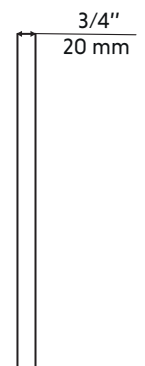

# ODILE-36-BK

Agua

Miroir en arche encadré noir mat 24"X36"  
24"X36" matte black framed arch mirror

## Warranty and certifications:

- 1 year warranty against manufacturing defects

AVANT / FRONT

ARRIÈRE / BACK

CÔTÉ / SIDE

\* Ces dimensions de fixations sont en pouce ou en millimètres et peuvent varier de  $\pm 1/4"$  (6 mm). Le dessin n'est pas à l'échelle. Ces dimensions peuvent être changées à la discrétion du fabricant. Aucune responsabilité n'est assumée.

\* All dimensions are in inches or millimetres and may vary from  $\pm 1/4"$  (6 mm). Illustrations are not drawn to scale. Dimensions may vary. These dimensions may be changed at the discretion of the manufacturer. No responsibility is assumed.