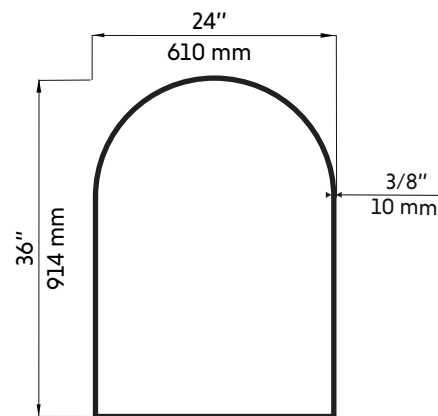

# ODILE-36-BK

Agua

Miroir en arche encadré noir mat 24"X36"  
24"X36" matte black framed arch mirror

## Warranty and certifications:

- 1 year warranty against manufacturing defects

AVANT / FRONT

ARRIÈRE / BACK

CÔTÉ / SIDE

\* Ces dimensions de fixations sont en pouce ou en millimètres et peuvent varier de  $\pm 1/4"$  (6 mm). Le dessin n'est pas à l'échelle. Ces dimensions peuvent être changées à la discrétion du fabricant. Aucune responsabilité n'est assumée.

\* All dimensions are in inches or millimetres and may vary from  $\pm 1/4"$  (6 mm). Illustrations are not drawn to scale. Dimensions may vary. These dimensions may be changed at the discretion of the manufacturer. No responsibility is assumed.