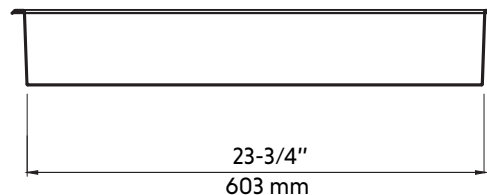

NOAH12X24-W

Agua

Niche de douche rectangulaire blanc mat 12" X 24"
12" X 24" rectangular matte white shower niche

Product box:
28 X 16 X 7 inch. / 11 lbs
72 X 40 X 17 cm / 5 kg

Caractéristiques:

- Construction en acier inoxydable de calibre 16
- Taille: 13-1/4" X 25-1/4" X 4"
- Peinture cuite
- Facile à nettoyer et à entretenir
- Résistant à la corrosion et la rouille
- Forme rectangulaire

Features:

- Calibre 16 stainless steel construction
- Size: 13-1/4" X 25-1/4" X 4"
- Baked paint
- Easy to clean and maintain
- Resistant to corrosion and rust
- Rectangular shape

Available finishes:

- Stainless steel: NOAH12X24-SS
- Matte black: NOAH12X24-BK
- Brushed brass (gold): NOAH12X24-GD
- Matte white: NOAH12X24-W

Warranty and certifications:

- 5-year warranty against manufacturing defects

* Ces dimensions de fixations sont en pouce ou en millimètres et peuvent varier de $\pm 1/4"$ (6 mm). Le dessin n'est pas à l'échelle. Ces dimensions peuvent être changées à la discrétion du fabricant. Aucune responsabilité n'est assumée.

* All dimensions are in inches or millimeters and may vary from $\pm 1/4"$ (6 mm). Illustrations are not drawn to scale. Dimensions may vary. These dimensions may be changed at the discretion of the manufacturer. No responsibility is assumed.