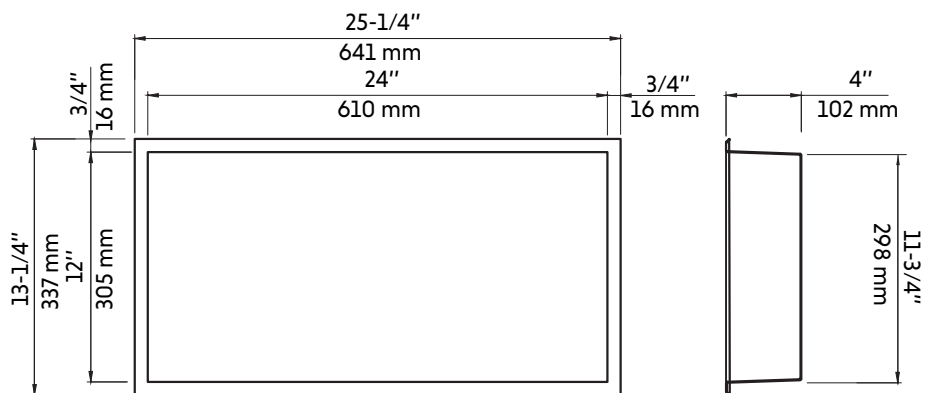

NOAH12X24-W

Agua

Niche de douche rectangulaire blanc mat 12" X 24"
12" X 24" rectangular matte white shower niche

Product box:
28 X 16 X 7 inch. / 11 lbs
72 X 40 X 17 cm / 5 kg

Caractéristiques:

- Construction en acier inoxydable de calibre 16
- Taille: 13-1/4" X 25-1/4" X 4"
- Peinture cuite
- Facile à nettoyer et à entretenir
- Résistant à la corrosion et la rouille
- Forme rectangulaire

Features:

- Calibre 16 stainless steel construction
- Size: 13-1/4" X 25-1/4" X 4"
- Baked paint
- Easy to clean and maintain
- Resistant to corrosion and rust
- Rectangular shape

Available finishes:

- Stainless steel: NOAH12X24-SS
- Matte black: NOAH12X24-BK
- Brushed brass (gold): NOAH12X24-GD
- Matte white: NOAH12X24-W

Warranty and certifications:

- 5-year warranty against manufacturing defects

* Ces dimensions de fixations sont en pouce ou en millimètres et peuvent varier de $\pm 1/4"$ (6 mm). Le dessin n'est pas à l'échelle. Ces dimensions peuvent être changées à la discrétion du fabricant. Aucune responsabilité n'est assumée.

* All dimensions are in inches or millimeters and may vary from $\pm 1/4"$ (6 mm). Illustrations are not drawn to scale. Dimensions may vary. These dimensions may be changed at the discretion of the manufacturer. No responsibility is assumed.