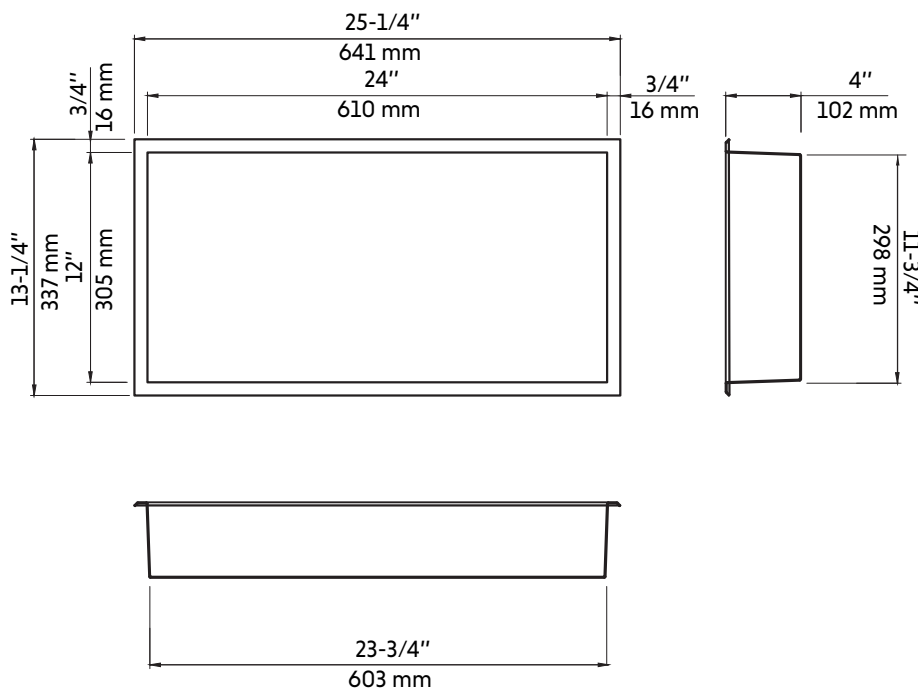

NOAH12X24-SS

Agua

Niche de douche rectangulaire acier inoxydable 12" X 24"
12" X 24" rectangular stainless steel shower niche

Product box:
28 X 16 X 7 inch. / 11 lbs
72 X 40 X 17 cm / 5 kg

Caractéristiques:

- Construction en acier inoxydable de calibre 16
- Taille: 13-1/4" X 25-1/4" X 4"
- Résistant à la corrosion et la rouille
- Forme rectangulaire

Finis disponible:

- Acier inoxydable: NOAH12X24-SS
- Noir mat: NOAH12X24-BK
- Or brossé: NOAH12X24-GD
- Blanc mat: NOAH12X24-W

* Ces dimensions de fixations sont en pouce ou en millimètres et peuvent varier de $\pm 1/4"$ (6 mm). Le dessin n'est pas à l'échelle. Ces dimensions peuvent être changées à la discrétion du fabricant. Aucune responsabilité n'est assumée.

* All dimensions are in inches or millimeters and may vary from $\pm 1/4"$ (6 mm). Illustrations are not drawn to scale. Dimensions may vary. These dimensions may be changed at the discretion of the manufacturer. No responsibility is assumed.