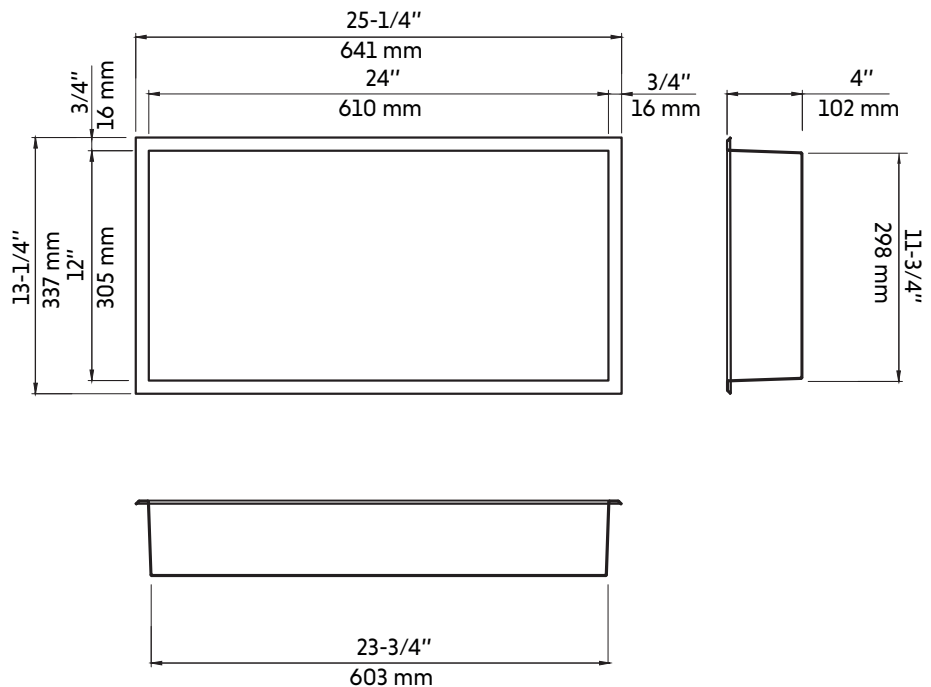

# NOAH12X24-GD

Agua

Niche de douche rectangulaire or brossé 12" X 24"  
12" X 24" rectangular brushed brass (gold) shower niche

**Product box:**  
28 X 16 X 7 inch. / 11 lbs  
72 X 40 X 17 cm / 5 kg

## Caractéristiques:

- Construction en acier inoxydable de calibre 16
- Taille: 13-1/4" X 25-1/4" X 4"
- Peinture cuite
- Facile à nettoyer et à entretenir
- Résistant à la corrosion et la rouille
- Forme rectangulaire

## Features:

- Calibre 16 stainless steel construction
- Size: 13-1/4" X 25-1/4" X 4"
- Baked paint
- Easy to clean and maintain
- Resistant to corrosion and rust
- Rectangular shape

## Warranty and certifications:

- 5-year warranty against manufacturing defects

\* Ces dimensions de fixations sont en pouce ou en millimètres et peuvent varier de  $\pm 1/4"$  (6 mm). Le dessin n'est pas à l'échelle. Ces dimensions peuvent être changées à la discrétion du fabricant. Aucune responsabilité n'est assumée.  
\* All dimensions are in inches or millimetres and may vary from  $\pm 1/4"$  (6 mm). Illustrations are not drawn to scale. Dimensions may vary. These dimensions may be changed at the discretion of the manufacturer. No responsibility is assumed.