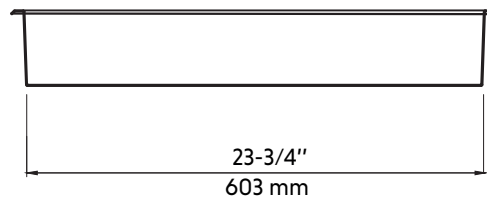

NOAH12X24-BK

Agua

Niche de douche rectangulaire noir mat 12" X 24"
12" X 24" rectangular matte black shower niche

Product box:
28 X 16 X 7 inch. / 11 lbs
72 X 40 X 17 cm / 5 kg

Caractéristiques:

- Construction en acier inoxydable de calibre 16
- Taille: 13-1/4" X 25-1/4" X 4"
- Peinture cuite
- Facile à nettoyer et à entretenir
- Résistant à la corrosion et la rouille
- Forme rectangulaire

Features:

- Calibre 16 stainless steel construction
- Size: 13-1/4" X 25-1/4" X 4"
- Baked paint
- Easy to clean and maintain
- Resistant to corrosion and rust
- Rectangular shape

Available finishes:

- Stainless steel: NOAH12X24-SS
- Matte black: NOAH12X24-BK
- Brushed brass (gold): NOAH12X24-GD
- Matte white: NOAH12X24-W

Warranty and certifications:

- 5-year warranty against manufacturing defects

* Ces dimensions de fixations sont en pouce ou en millimètres et peuvent varier de $\pm 1/4"$ (6 mm). Le dessin n'est pas à l'échelle. Ces dimensions peuvent être changées à la discrétion du fabricant. Aucune responsabilité n'est assumée.
* All dimensions are in inches or millimetres and may vary from $\pm 1/4"$ (6 mm). Illustrations are not drawn to scale. Dimensions may vary. These dimensions may be changed at the discretion of the manufacturer. No responsibility is assumed.