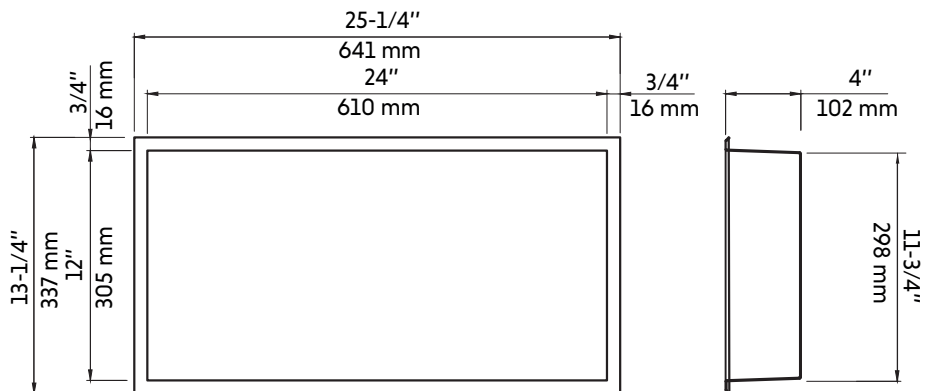

NOAH12X24-BK

Agua

Niche de douche rectangulaire noir mat 12" X 24"
12" X 24" rectangular matte black shower niche

Product box:
28 X 16 X 7 inch. / 11 lbs
72 X 40 X 17 cm / 5 kg

Caractéristiques:

- Construction en acier inoxydable de calibre 16
- Taille: 13-1/4" X 25-1/4" X 4"
- Peinture cuite
- Facile à nettoyer et à entretenir
- Résistant à la corrosion et la rouille
- Forme rectangulaire

Features:

- Calibre 16 stainless steel construction
- Size: 13-1/4" X 25-1/4" X 4"
- Baked paint
- Easy to clean and maintain
- Resistant to corrosion and rust
- Rectangular shape

Available finishes:

- Stainless steel: NOAH12X24-SS
- Matte black: NOAH12X24-BK
- Brushed brass (gold): NOAH12X24-GD
- Matte white: NOAH12X24-W

Warranty and certifications:

- 5-year warranty against manufacturing defects

* Ces dimensions de fixations sont en pouce ou en millimètres et peuvent varier de $\pm 1/4"$ (6 mm). Le dessin n'est pas à l'échelle. Ces dimensions peuvent être changées à la discrétion du fabricant. Aucune responsabilité n'est assumée.
* All dimensions are in inches or millimetres and may vary from $\pm 1/4"$ (6 mm). Illustrations are not drawn to scale. Dimensions may vary. These dimensions may be changed at the discretion of the manufacturer. No responsibility is assumed.