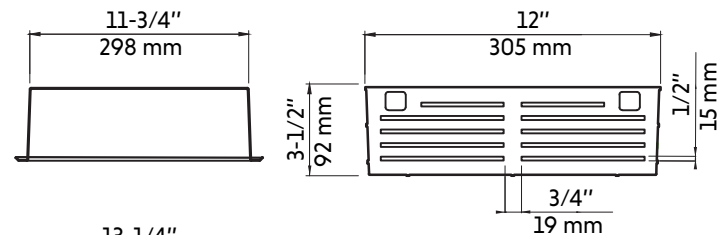

Caractéristiques:

- Construction en acier inoxydable de calibre 16
- Taille: 13-1/4" X 25-1/4" X 4"
- Peinture cuite
- 2 compartiments de rangement
- Étagère perforée pour évacuation d'eau
- Facile à nettoyer et à entretenir
- Résistant à la corrosion et la rouille
- Forme rectangulaire

Features:

- Calibre 16 stainless steel construction
- Size: 13-1/4" X 25-1/4" X 4"
- Baked paint
- 2 storage compartments
- Perforated shelf for water drainage
- Easy to clean and maintain
- Resistant to corrosion and rust
- Rectangular shape

* Ces dimensions de fixations sont en pouce ou en millimètres et peuvent varier de $\pm 1/4$ " (6 mm). Le dessin n'est pas à l'échelle. Ces dimensions peuvent être changées à la discrétion du fabricant. Aucune responsabilité n'est assumée.

* All dimensions are in inches or millimeters and may vary from $\pm 1/4$ " (6 mm). Illustrations are not drawn to scale. Dimensions may vary. These dimensions may be changed at the discretion of the manufacturer. No responsibility is assumed.