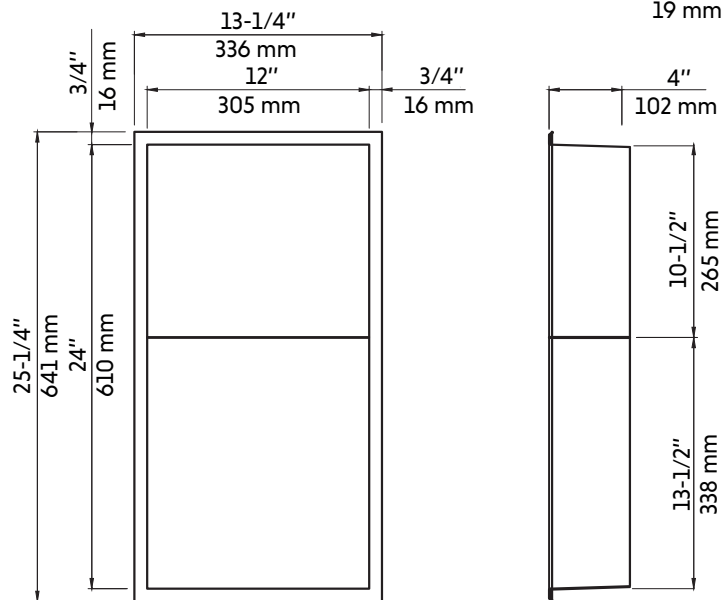

Caractéristiques:

- Construction en acier inoxydable de calibre 16
- Taille: 13-1/4" X 25-1/4" X 4"
- Peinture cuite
- 2 compartiments de rangement
- Étagère perforée pour évacuation d'eau
- Facile à nettoyer et à entretenir
- Résistant à la corrosion et la rouille
- Forme rectangulaire

Features:

- Calibre 16 stainless steel construction
- Size: 13-1/4" X 25-1/4" X 4"
- Baked paint
- 2 storage compartments
- Perforated shelf for water drainage
- Easy to clean and maintain
- Resistant to corrosion and rust
- Rectangular shape

* Ces dimensions de fixations sont en pouce ou en millimètres et peuvent varier de $\pm 1/4$ " (6 mm). Le dessin n'est pas à l'échelle. Ces dimensions peuvent être changées à la discrétion du fabricant. Aucune responsabilité n'est assumée.

* All dimensions are in inches or millimeters and may vary from $\pm 1/4$ " (6 mm). Illustrations are not drawn to scale. Dimensions may vary. These dimensions may be changed at the discretion of the manufacturer. No responsibility is assumed.