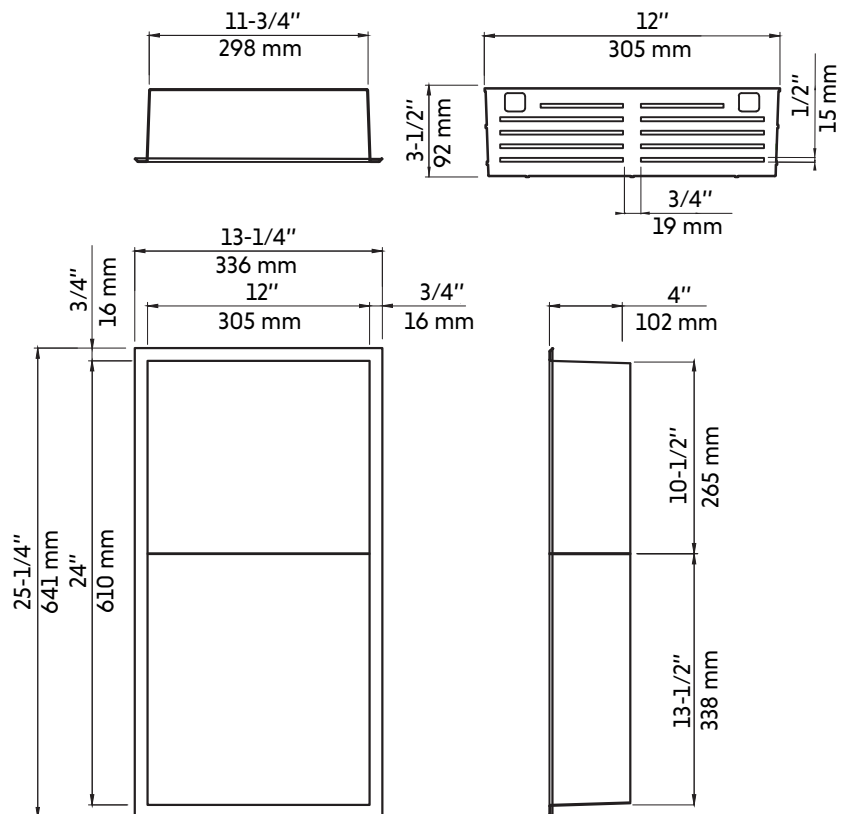

## Caractéristiques:

- Construction en acier inoxydable de calibre 16
- Taille: 13-1/4" X 25-1/4" X 4"
- 2 compartiments de rangement
- Étagère perforée pour évacuation d'eau
- Facile à nettoyer et à entretenir
- Résistant à la corrosion et la rouille
- Forme rectangulaire

## Features:

- Calibre 16 stainless steel construction
- Size: 13-1/4" X 25-1/4" X 4"
- 2 storage compartments
- Perforated shelf for water drainage
- Easy to clean and maintain
- Resistant to corrosion and rust
- Rectangular shape

## Warranty and certifications:

- 5-year warranty against manufacturing defects

\* Ces dimensions de fixations sont en pouce ou en millimètres et peuvent varier de  $\pm 1/4"$  (6 mm). Le dessin n'est pas à l'échelle. Ces dimensions peuvent être changées à la discrétion du fabricant. Aucune responsabilité n'est assumée.

\* All dimensions are in inches or millimeters and may vary from  $\pm 1/4"$  (6 mm). Illustrations are not drawn to scale. Dimensions may vary. These dimensions may be changed at the discretion of the manufacturer. No responsibility is assumed.