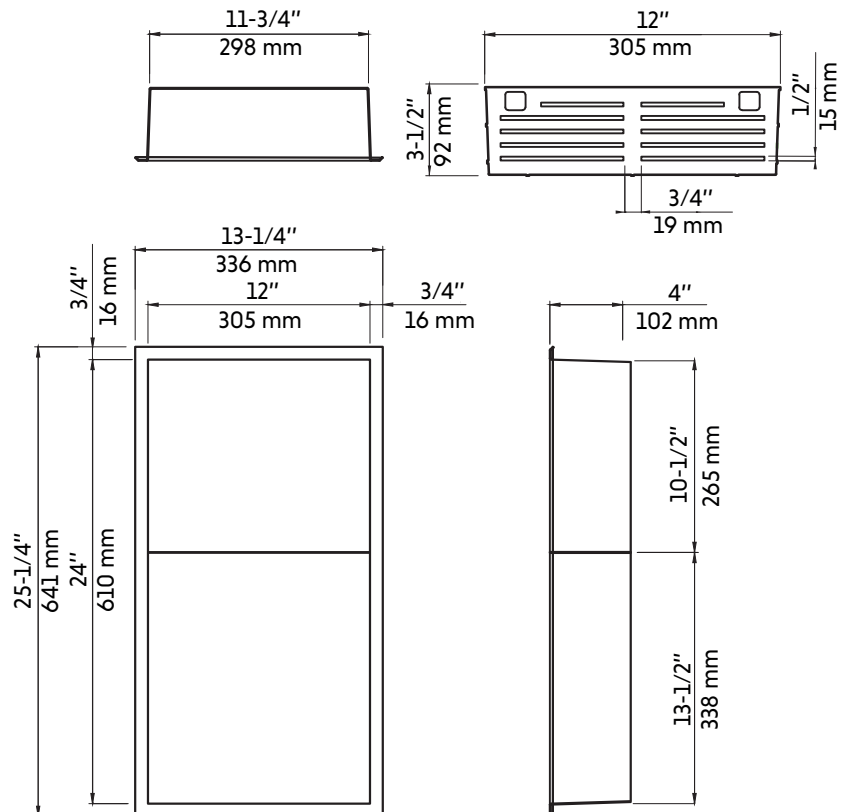

NINA12X24-GD

Agua

Niche de douche rectangulaire or brossé à 2 compartiments 12" X 12"

12" X 24" rectangular brushed brass (gold) shower niche with 2 compartments

Product box:
17 X 16 X 7 inch. / 11 lbs
42 X 40 X 17 cm / 3 kg

Caractéristiques:

- Construction en acier inoxydable de calibre 16
- Taille: 13-1/4" X 25-1/4" X 4"
- Facile à nettoyer et à entretenir
- Résistant à la corrosion et la rouille
- Forme rectangulaire

Finis disponible:

* Ces dimensions de fixations sont en pouce ou en millimètres et peuvent varier de $\pm 1/4"$ (6 mm). Le dessin n'est pas à l'échelle. Ces dimensions peuvent être changées à la discrétion du fabricant. Aucune responsabilité n'est assumée.

* All dimensions are in inches or millimetres and may vary from $\pm 1/4"$ (6 mm). Illustrations are not drawn to scale. Dimensions may vary. These dimensions may be changed at the discretion of the manufacturer. No responsibility is assumed.