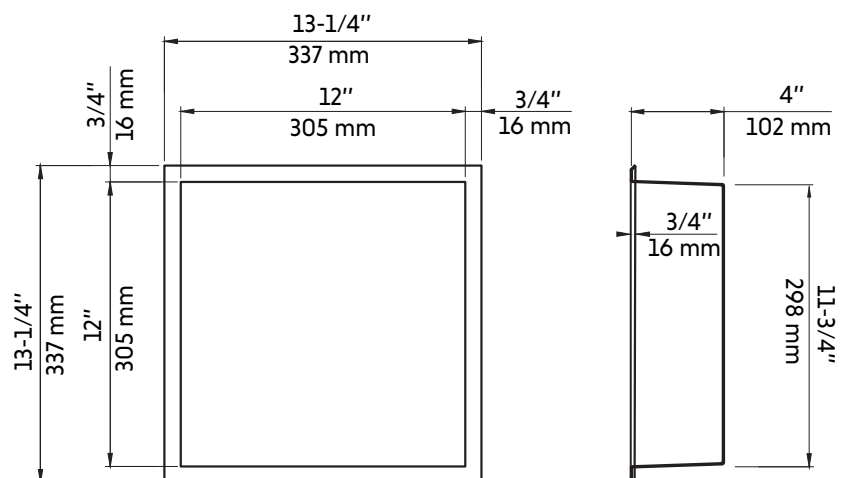

NICOLA12X12-W

Agua

Niche de douche carrée blanc mat 12" X 12"
12" X 12" square matte white shower niche

Product box:
17 X 16 X 7 inch. / 11 lbs
42 X 40 X 17 cm / 3 kg

Caractéristiques:

- Construction en acier inoxydable de calibre 16
- Taille: 13-1/4" X 13-1/4" X 4"
- Peinture cuite
- Facile à nettoyer et à entretenir
- Résistant à la corrosion et la rouille
- Forme carrée

Features:

- Calibre 16 stainless steel construction
- Size: 13-1/4" X 13-1/4" X 4"
- Baked paint
- Easy to clean and maintain
- Resistant to corrosion and rust
- Square shape

Available finishes:

- Stainless steel: NICOLA12X12-SS
- Matte black: NICOLA12X12-BK
- Brushed brass (gold): NICOLA12X12-GD
- Matte white: NICOLA12X12-W

Warranty and certifications:

- 5-year warranty against manufacturing defects

* Ces dimensions de fixations sont en pouce ou en millimètres et peuvent varier de $\pm 1/4"$ (6 mm). Le dessin n'est pas à l'échelle. Ces dimensions peuvent être changées à la discrétion du fabricant. Aucune responsabilité n'est assumée.

* All dimensions are in inches or millimeters and may vary from $\pm 1/4"$ (6 mm). Illustrations are not drawn to scale. Dimensions may vary. These dimensions may be changed at the discretion of the manufacturer. No responsibility is assumed.